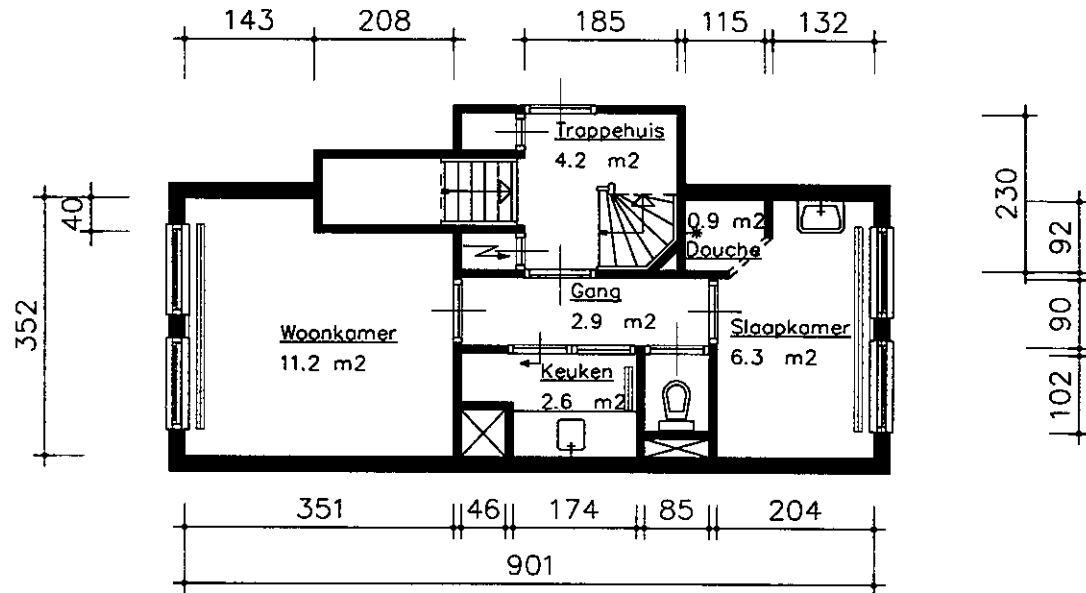

Bouwjaar	< 1900
Kasko verb.	1966
Won. verb.	1966
Hoogte	2.28 m
Aanrechlengte	1.72 m
Isolatieglas	Nee m2
Vloer Isolatie	Nee
Dak isolatie	Nee
Spouw isolatie	Nee
Gevel isolatie	Nee
Geluidsisolatie	Nee
CV.	Coll.
Zolder/berging	m2
Tuin	m2

6	0	8	4	0	2				
---	---	---	---	---	---	--	--	--	--

TYPE Woning
 ADRES Herenstraat 35-1

1e Verdieping