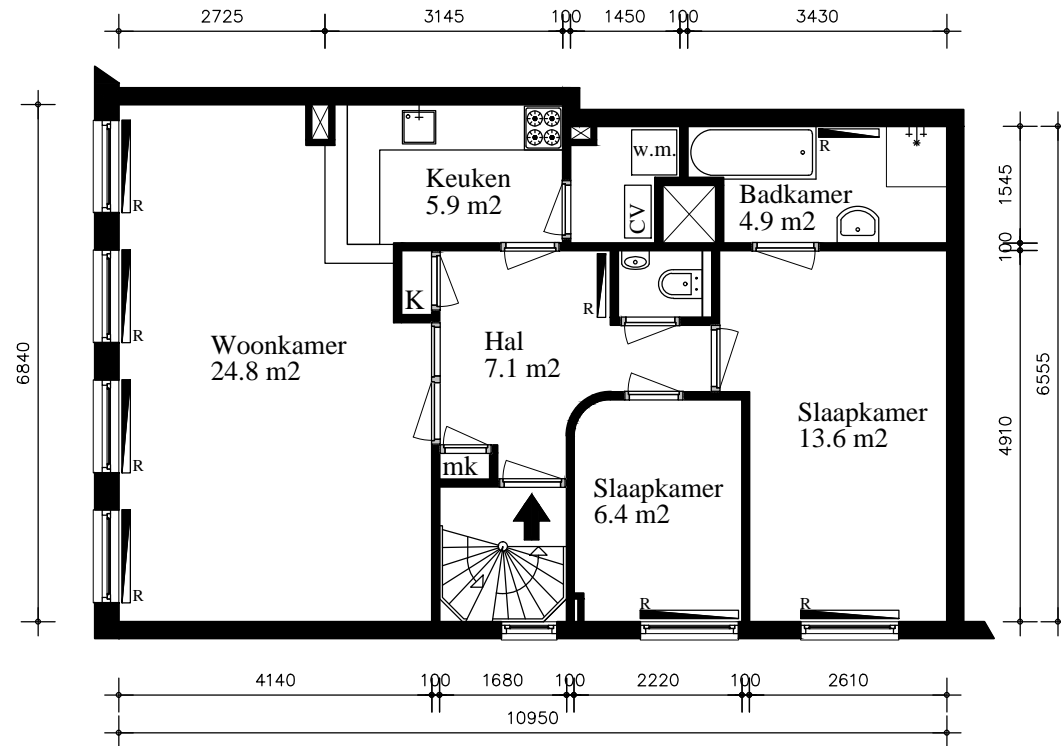

Bouwjaar	<....
Casco verb.
Won. verb.	2012
Hoogte	2.23
Aanrechlengte	3.67 m
Isolatieglas	... m2
Vloer Isolatie	Ja
Dak isolatie	...
Spouw isolatie	...
Gevel isolatie	...
Geluidsisolatie	Ja
CV.	Individueel
Zolder/berging	1.9 m2
Tuin	-- m2

.
---	---	---	---	---	---	---	---	---	---	---	---	---	---	---	---	---	---	---	---	---

TYPE Woning

ADRES

Achtergracht 36

2e verdieping

2e verdieping

Maatvoering in millimeters
Aan opgegeven maten kunnen geen rechten worden ontleend.