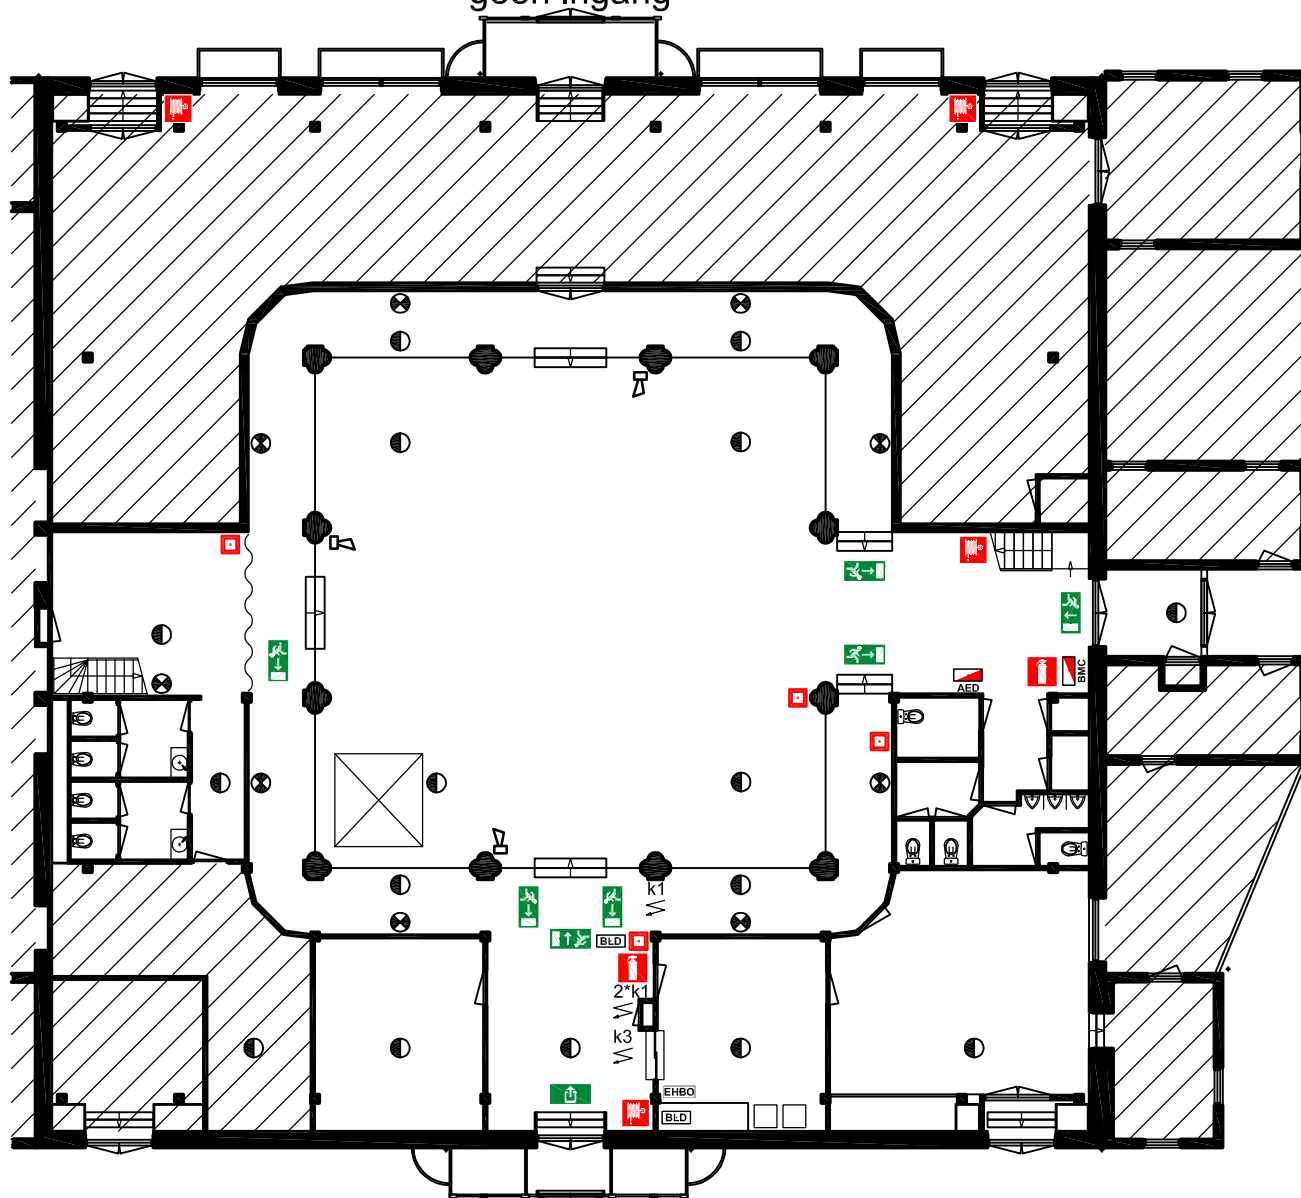

AMSTELKERK

Amstelveld 10 Amsterdam

Inteken model

amstelveld
(prinsengracht-zijde)
- geen ingang -

kerkstraat

▲ Hoofdingang
amstelveld 10
(reguliersgracht-zijde)

Stadsherstel Amsterdam NV
Amstelveld 10
1017 JD Amsterdam
020 5200090
zalen@stadsherstel.nl
www.stadsherstel.nl

Verhuurtekening
Begane grond
Schaal: 1:200
Datum: 01-04-2014

Maximaal aantal zitplaatsen
theateropstelling is: 220

Behoort niet tot
beschikbare ruimte

EHBO EHBO kist

Automatische externe
AED defibrillator

Uitgang

Nooduitgang

BMC Brandmeldcentrale

BLD Blusdeken

Brandslanghaspel

Brandblusser

Brandmeldknop

Noodverlichting

Rookmelder

Sirene

k1 Krachtstroom
32 amp.

k3 Krachtstroom
32 amp. theater licht

Aan opgegeven maten kunnen geen rechten worden ontleend.