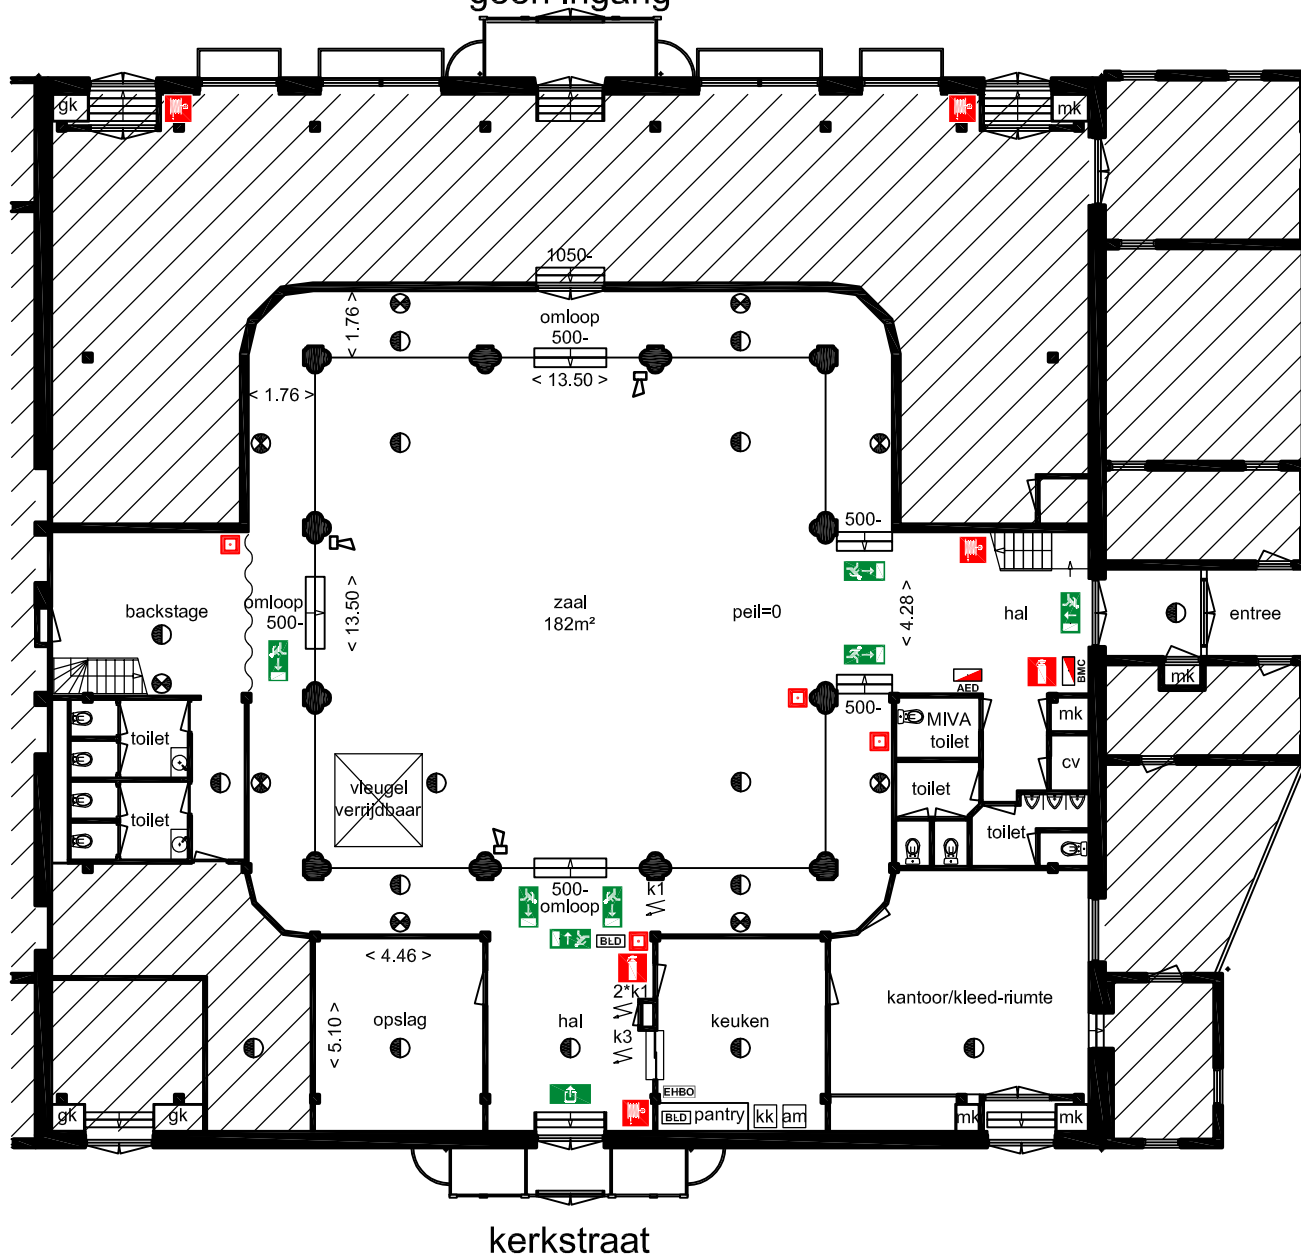

AMSTELKERK

amstelveld

Amstelveld 10 Amsterdam Maten en benaming (prinsengracht-zijde)

- geen ingang -

▲ Hoofdingang
amstelveld 10
(reguliersgracht-zijde)

Stadsherstel Amsterdam NV
Amstelveld 10
1017 JD Amsterdam
020 5200090
zalen@stadsherstel.nl
www.stadsherstel.nl

Verhuurtekening
Begane grond
Schaal: 1:200
Datum: 01-04-2014

Maximaal aantal zitplaatsen
theateropstelling is: 220

Behoort niet tot
beschikbare ruimte

EHBO kist

Automatische externe
defibrillator

Uitgang

Nooduitgang

Brandmeldcentrale

Blusdeken

Brandslanghaspel

Brandblusser

Brandmeldknop

Noodverlichting

Rookmelder

Sirene

k1 Krachtstroom
32 amp.

k3 Krachtstroom
32 amp. theater licht

Aan opgegeven maten kunnen geen rechten worden ontleend.