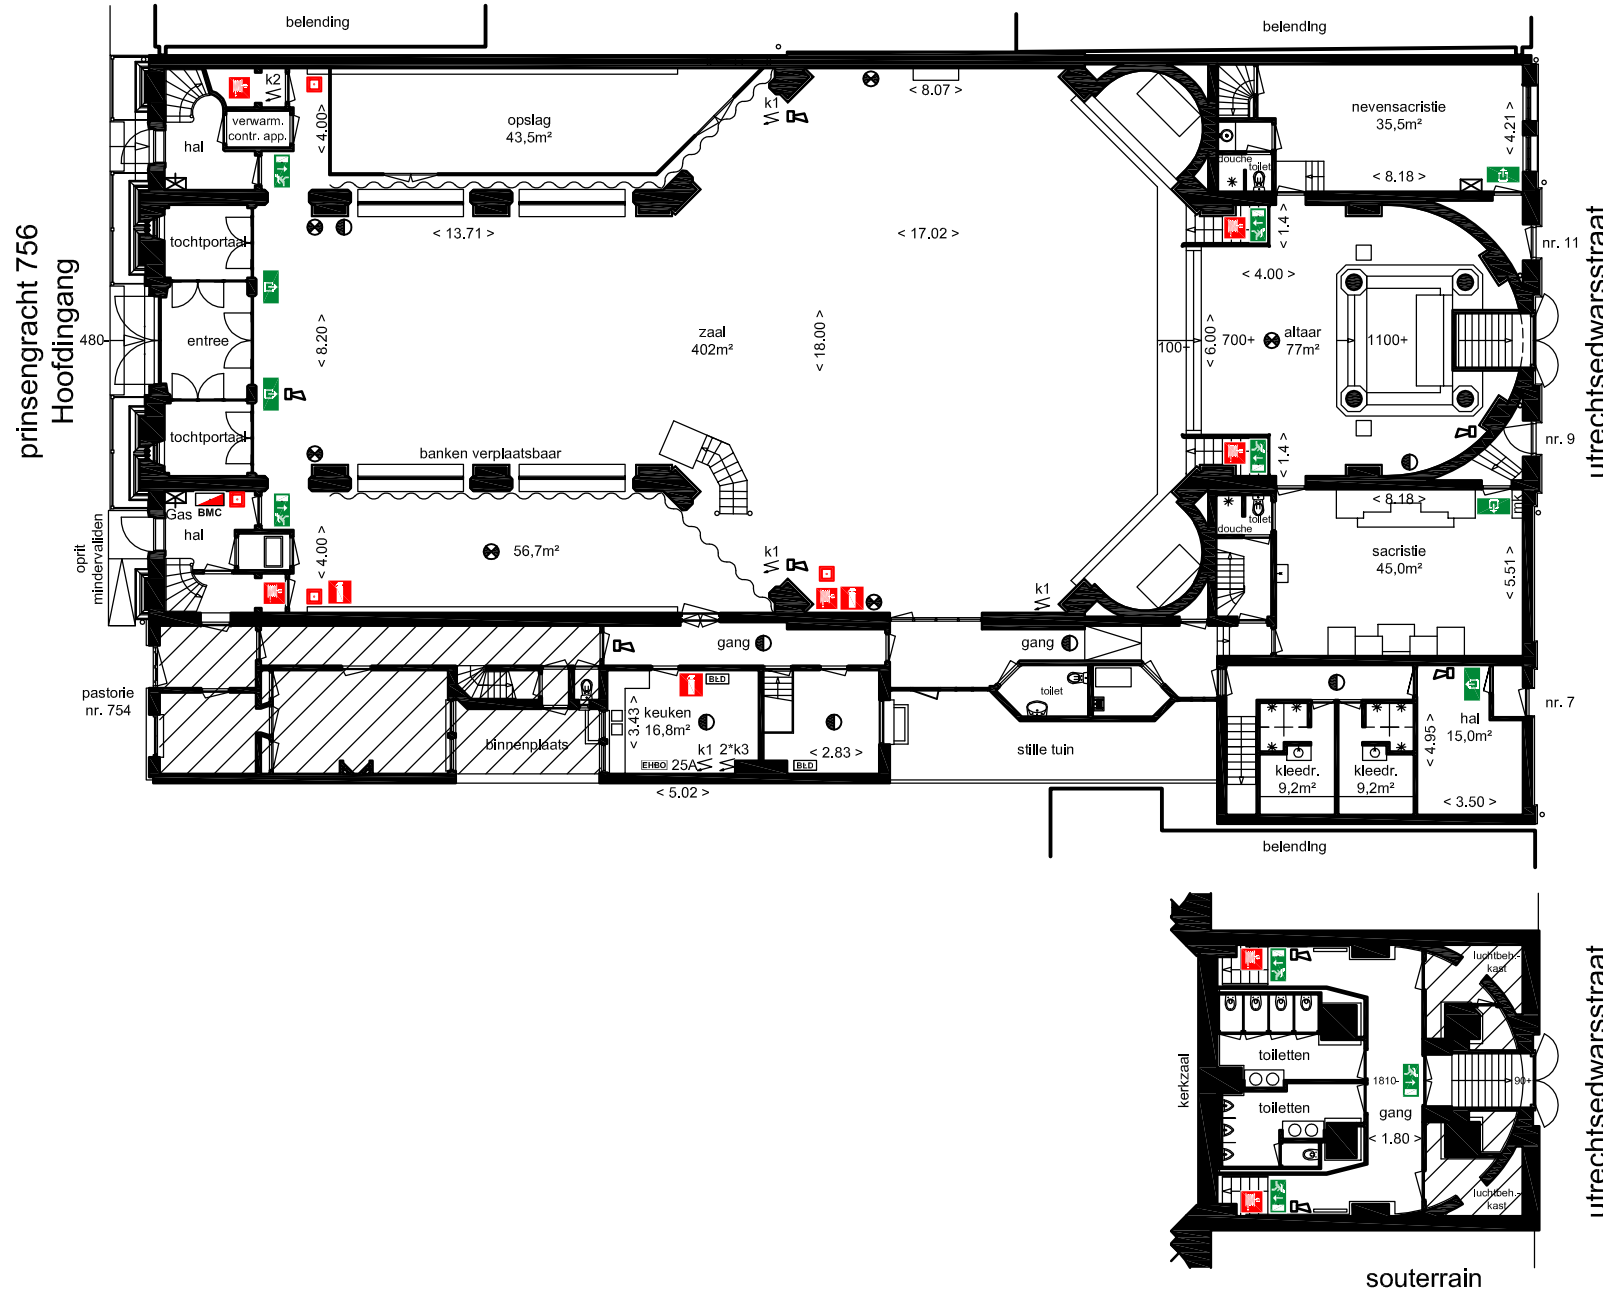

KERK DE DUIF

Prinsengracht 756 Amsterdam Maten en benaming - zaal

prinsengracht 756
Hoofdingang

utrechtswarsstraat

utrechtswarsstraat