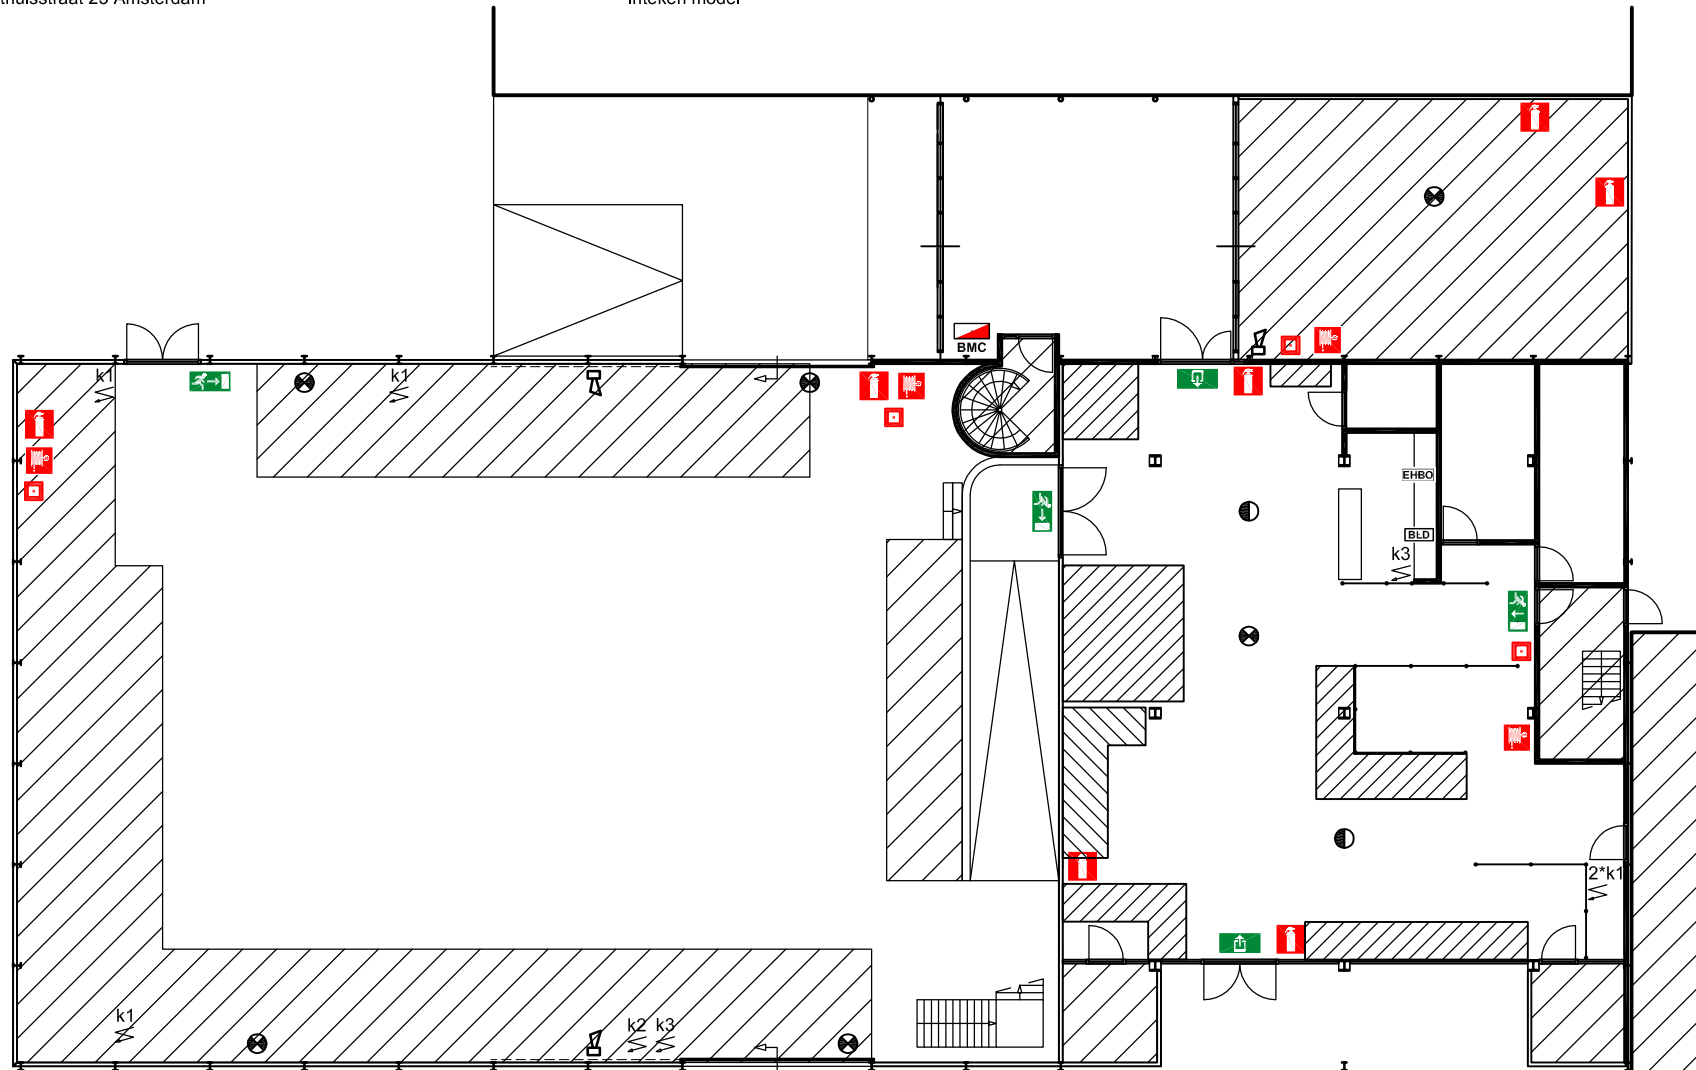

MUSEUMWERF 'T KROMHOUT

Kruithuisstraat 25 Amsterdam

Inteken model

Stadsherstel Amsterdam NV
Amstelveld 10
1017 JD Amsterdam
020 5200090
zalen@stadsherstel.nl
www.stadsherstel.nl

Verhuurtekening
Begane grond
Schaal: 1:200
Datum: 28-03-2014

Maximaal aantal zitplaatsen
theateropstelling is: 200

Maximale capaciteit 250

Behoord niet tot
beschikbare ruimte

EHBO kist

Uitgang

Nooduitgang

Brandmeldcentrale

Blusdeken

Brandslanghaspel

Brandblusser

Brandmeldknop

Noodverlichting

Rookmelder

Sirene

k1 Krachtstroom
32 amp.

k2 Krachtstroom
63 amp.

k3 Krachtstroom
16 amp.

Aan opgegeven maten kunnen geen rechten worden ontleend.