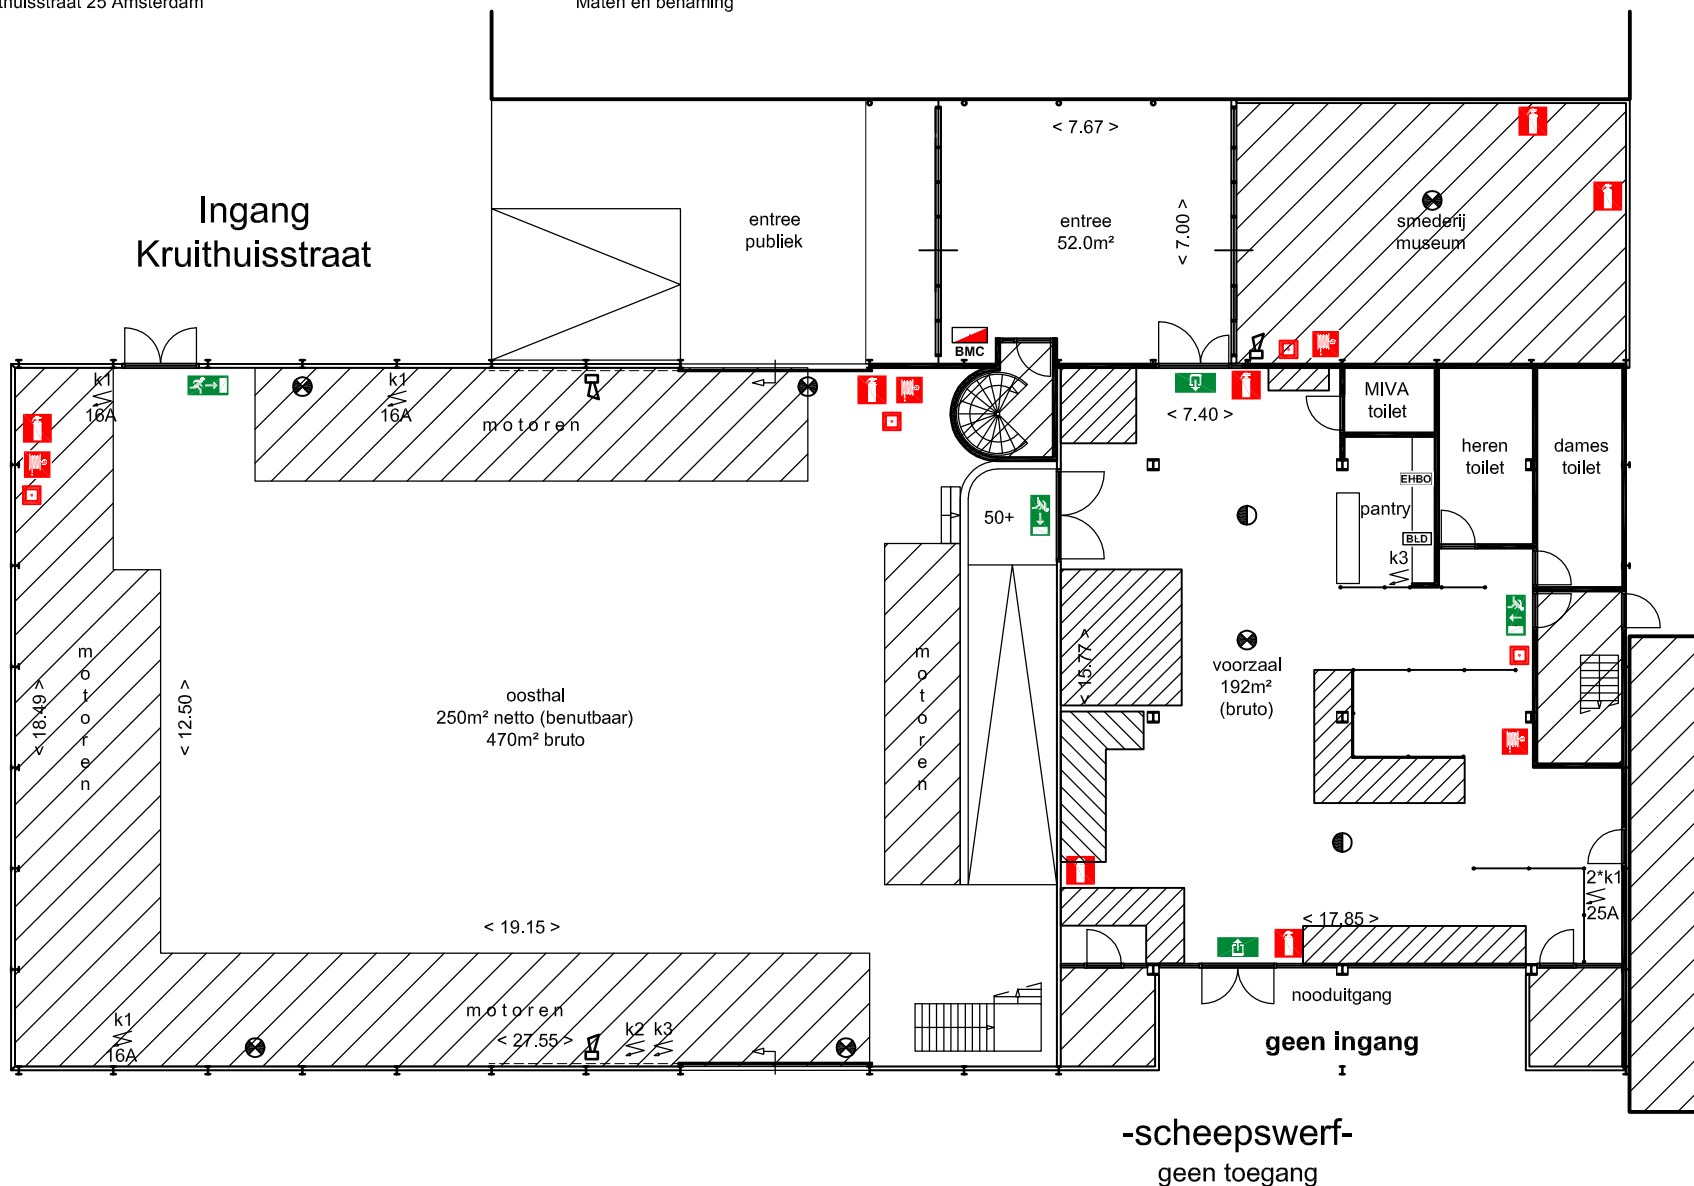

MUSEUMWERF 'T KROMHOUT

Kruithuisstraat 25 Amsterdam

Maten en benaming

Stadsherstel Amsterdam NV
Amstelveld 10
1017 JD Amsterdam
020 5200090
zalen@stadsherstel.nl
www.stadsherstel.nl

Verhuurtekening
Begane grond
Schaal: 1:200
Datum: 28-03-2014

Maximaal aantal zitplaatsen
theateropstelling is: 200
Maximale capaciteit 250

- Behoort niet tot beschikbare ruimte
- EHBO kist
- Uitgang
- Nooduitgang
- Brandmeldcentrale
- Blusdeken
- Brandslanghaspel
- Brandblusser
- Brandmeldknop
- Noodverlichting
- Rookmelder
- Sirene
- k1 Krachtstroom 32 amp.
- k2 Krachtstroom 63 amp.
- k3 Krachtstroom 16 amp.

Aan opgegeven maten kunnen geen rechten worden ontleend.