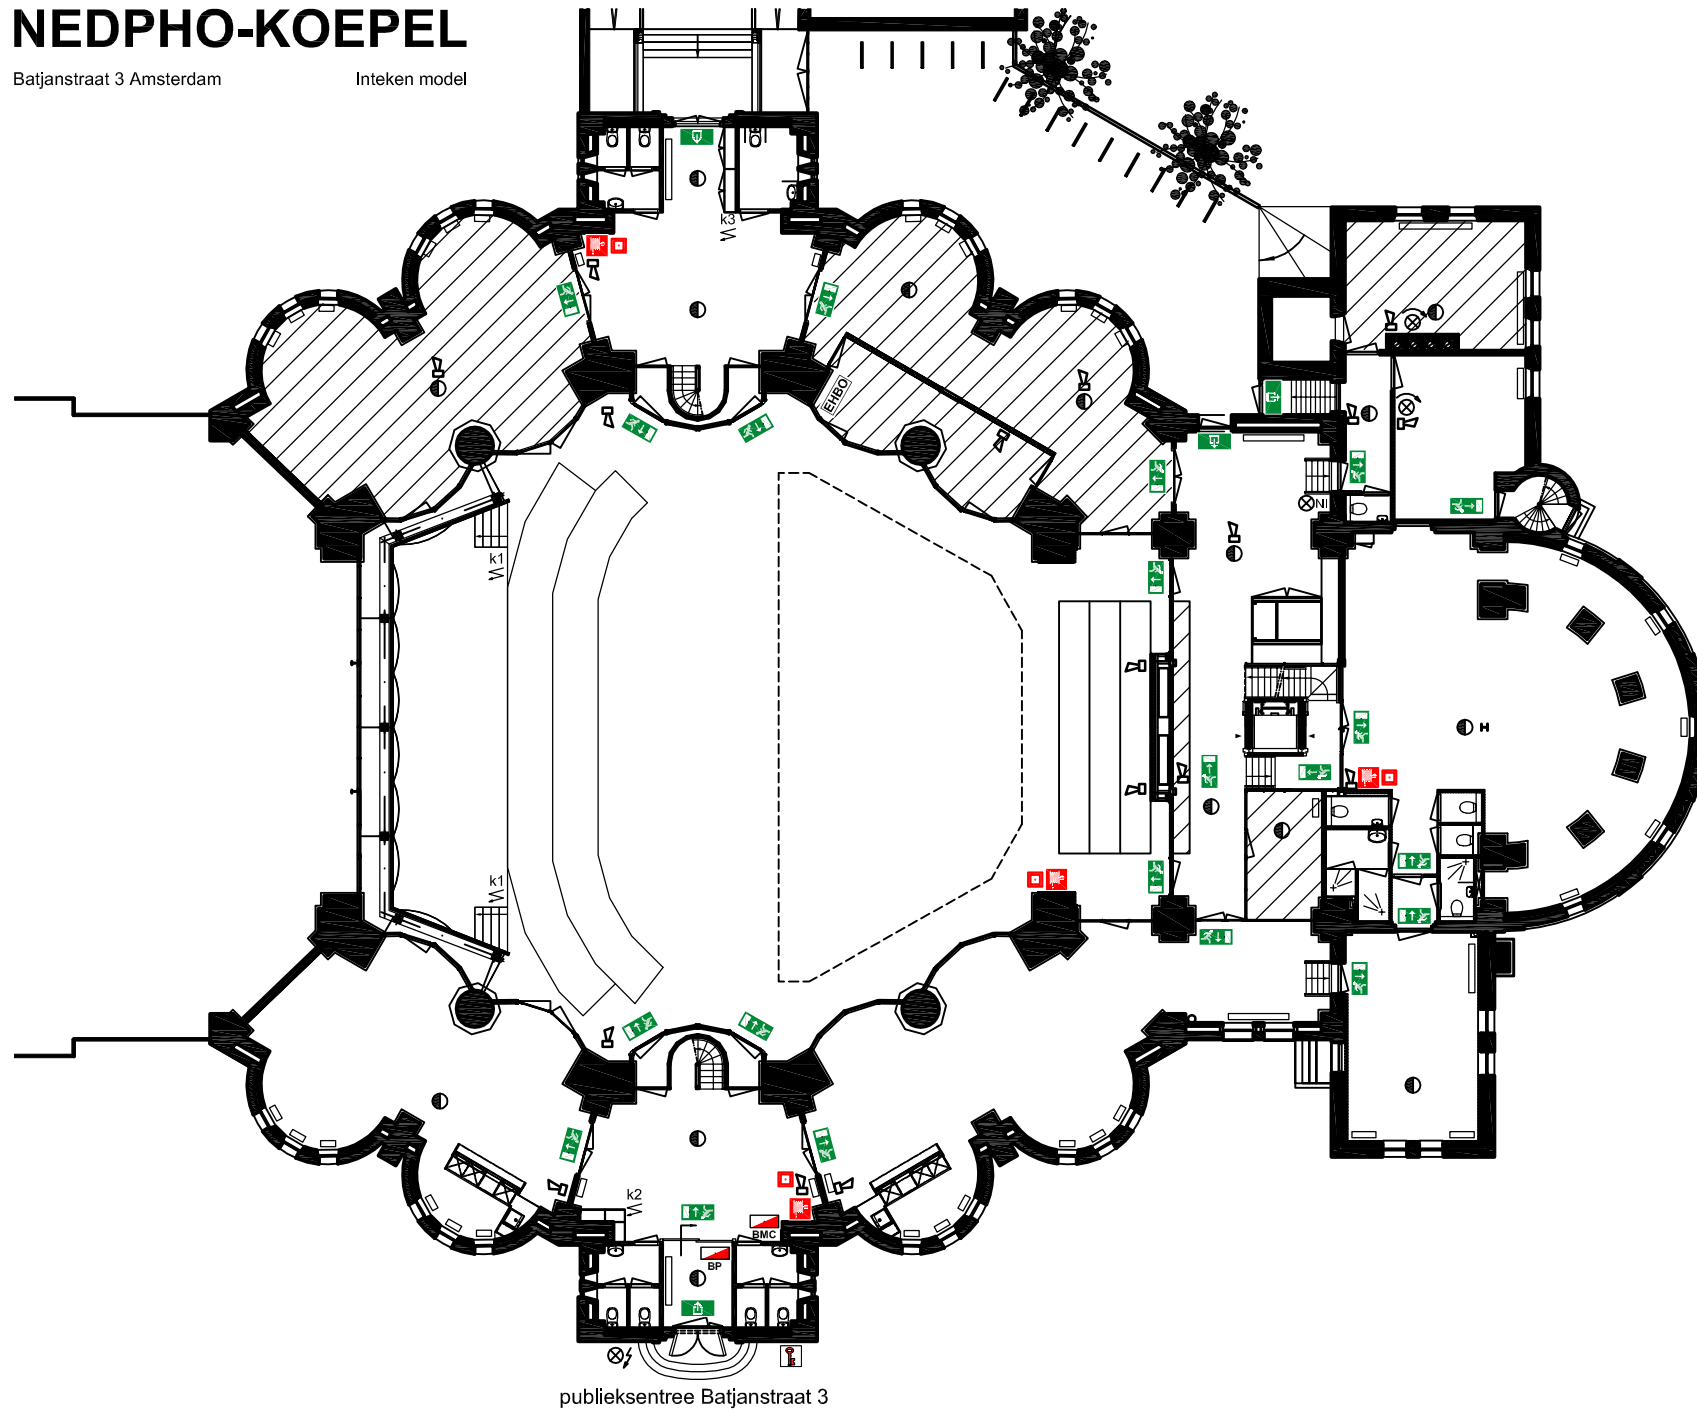

NEDPHO-KOEPTEL

Batjanstraat 3 Amsterdam

Inteken model

artiesten-leveranciersingang Obiplein 4

publieksentree Batjanstraat 3