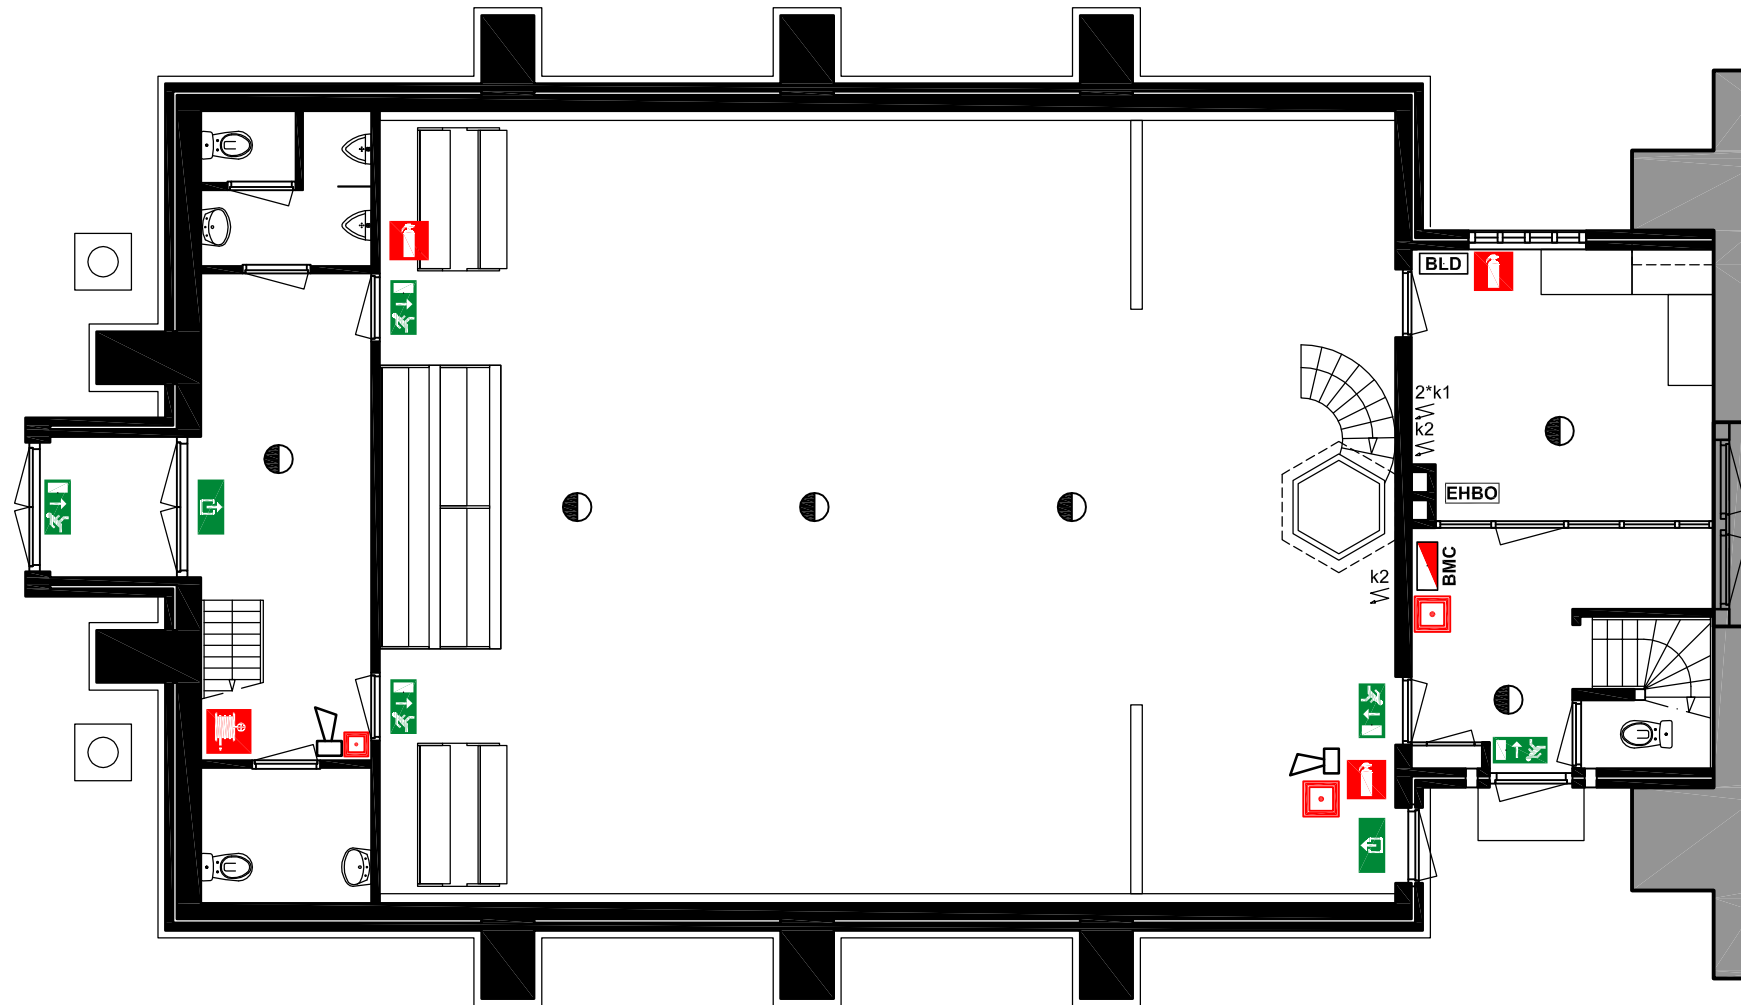

Maximaal aantal zitplaatsen  
 theateropstelling is: 100

-  Behoord niet tot beschikbare ruimte
-  EHBO EHBO kist
-  Uitgang
-  Nooduitgang
-  BMC Brandmeldcentrale
-  BLD Blusdeken
-  Brandslanghaspel
-  Brandblusser
-  Brandmeldknop
-  Noodverlichting
-  Rookmelder
-  Sirene
-  k1 Krachtstroom 16 amp.
-  k2 Krachtstroom 32 amp.