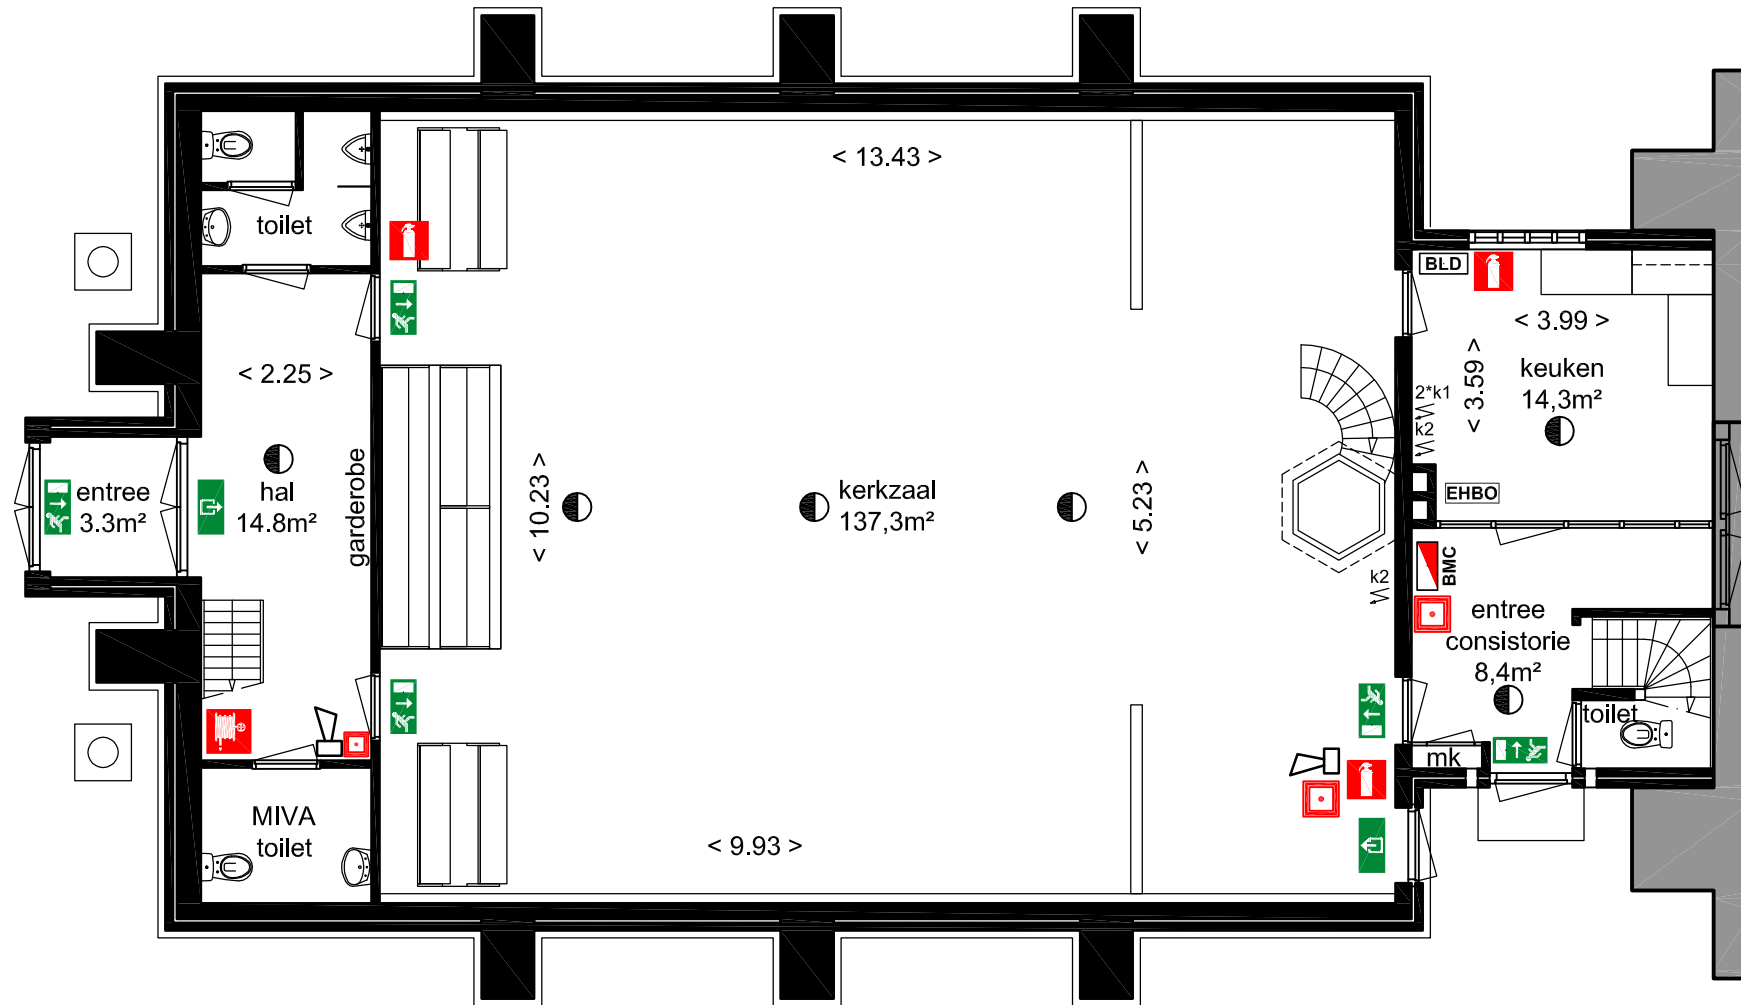

Maximaal aantal zitplaatsen
theateropstelling is: 100

- Behoord niet tot beschikbare ruimte
- EHBO kist
- Uitgang
- Nooduitgang
- Brandmeldcentrale
- Blusdeken
- Brandslanghaspel
- Brandblusser
- Brandmeldknop
- Noodverlichting
- Rookmelder
- Sirene
- Krachtstroom 16 amp.
- Krachtstroom 32 amp.