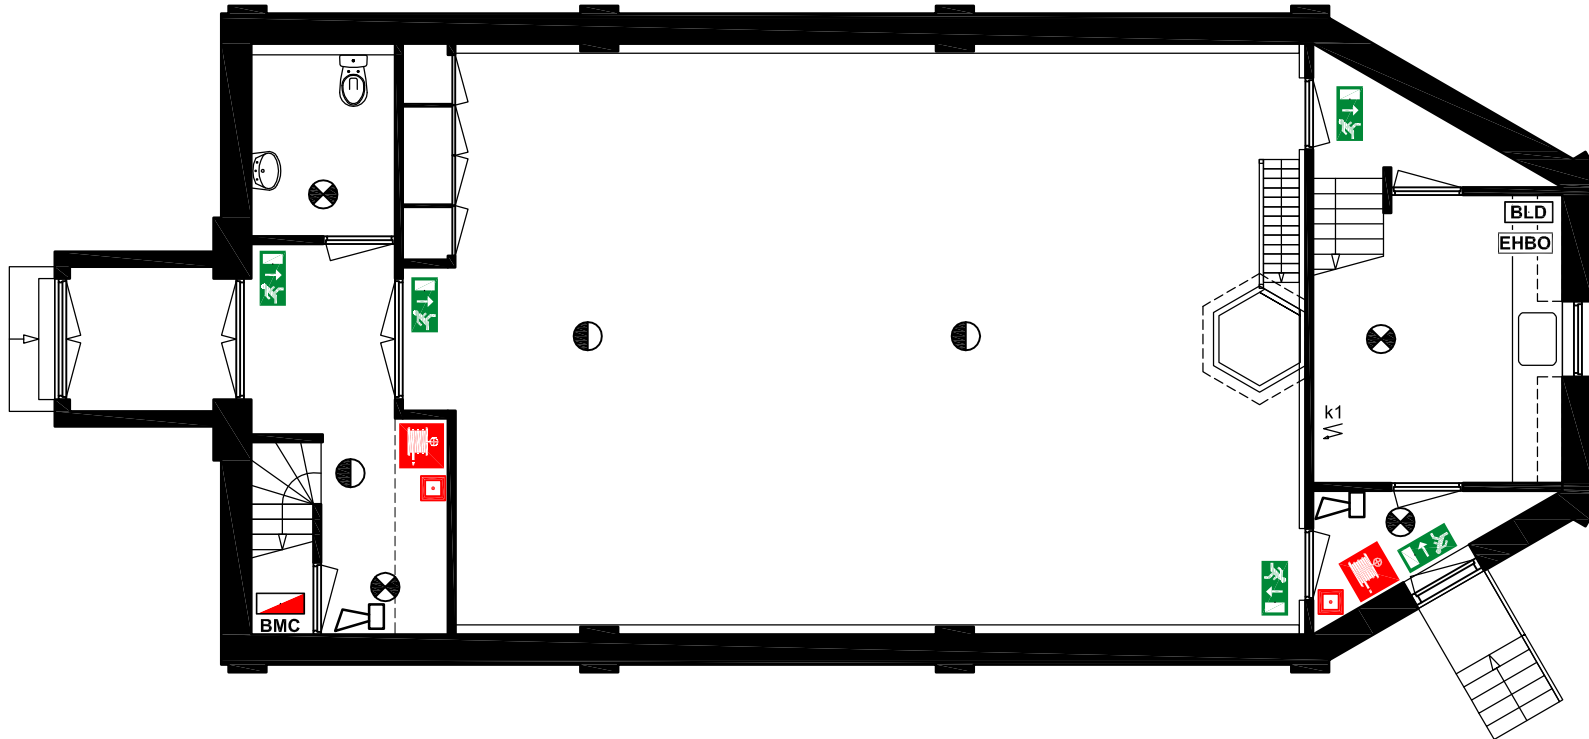

SCHELLINGWOUDERKERK

Wijkergouw 6 Amsterdam

Inteken model

Stadsherstel Amsterdam NV
 Amstelveld 10
 1017 JD Amsterdam
 020 5200090
 zalen@stadsherstel.nl
 www.stadsherstel.nl

Verhuurtekening
 Begane grond
 Schaal: 1:100
 Datum: 28-03-2014

Maximaal aantal zitplaatsen
 theateropstelling is: 80

Behoord niet tot
 beschikbare ruimte

Gas Gas afsluiter

EHBO kist

Uitgang

Nooduitgang

BMC Brandmeldcentrale

Blusdeken