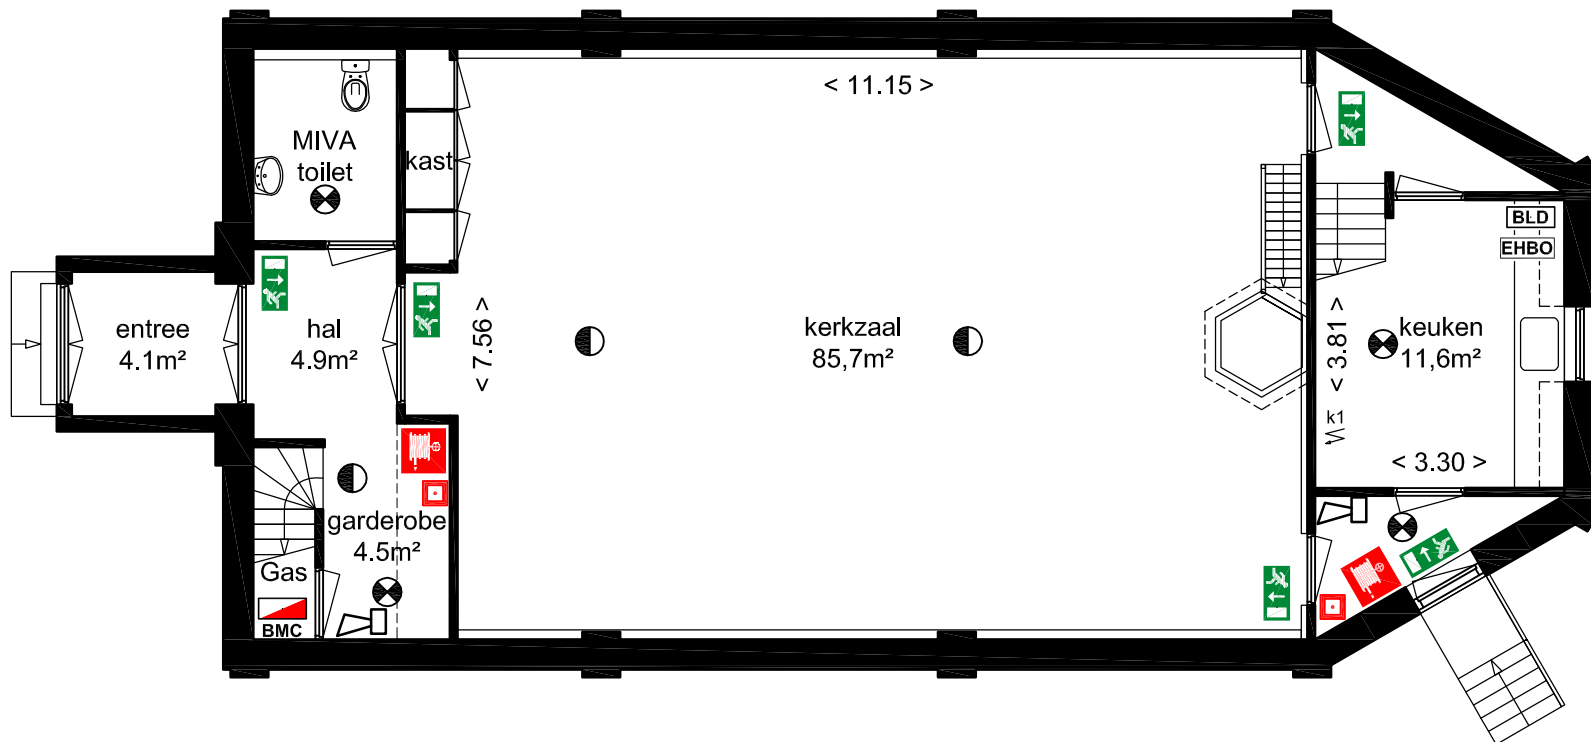

Maximaal aantal zitplaatsen  
theateropstelling is: 80

Behoord niet tot  
beschikbare ruimte

Gas Gas afsluiter

EHBO EHBO kist

Uitgang

Nooduitgang

BMC Brandmeldcentrale

BLD Blusdeken