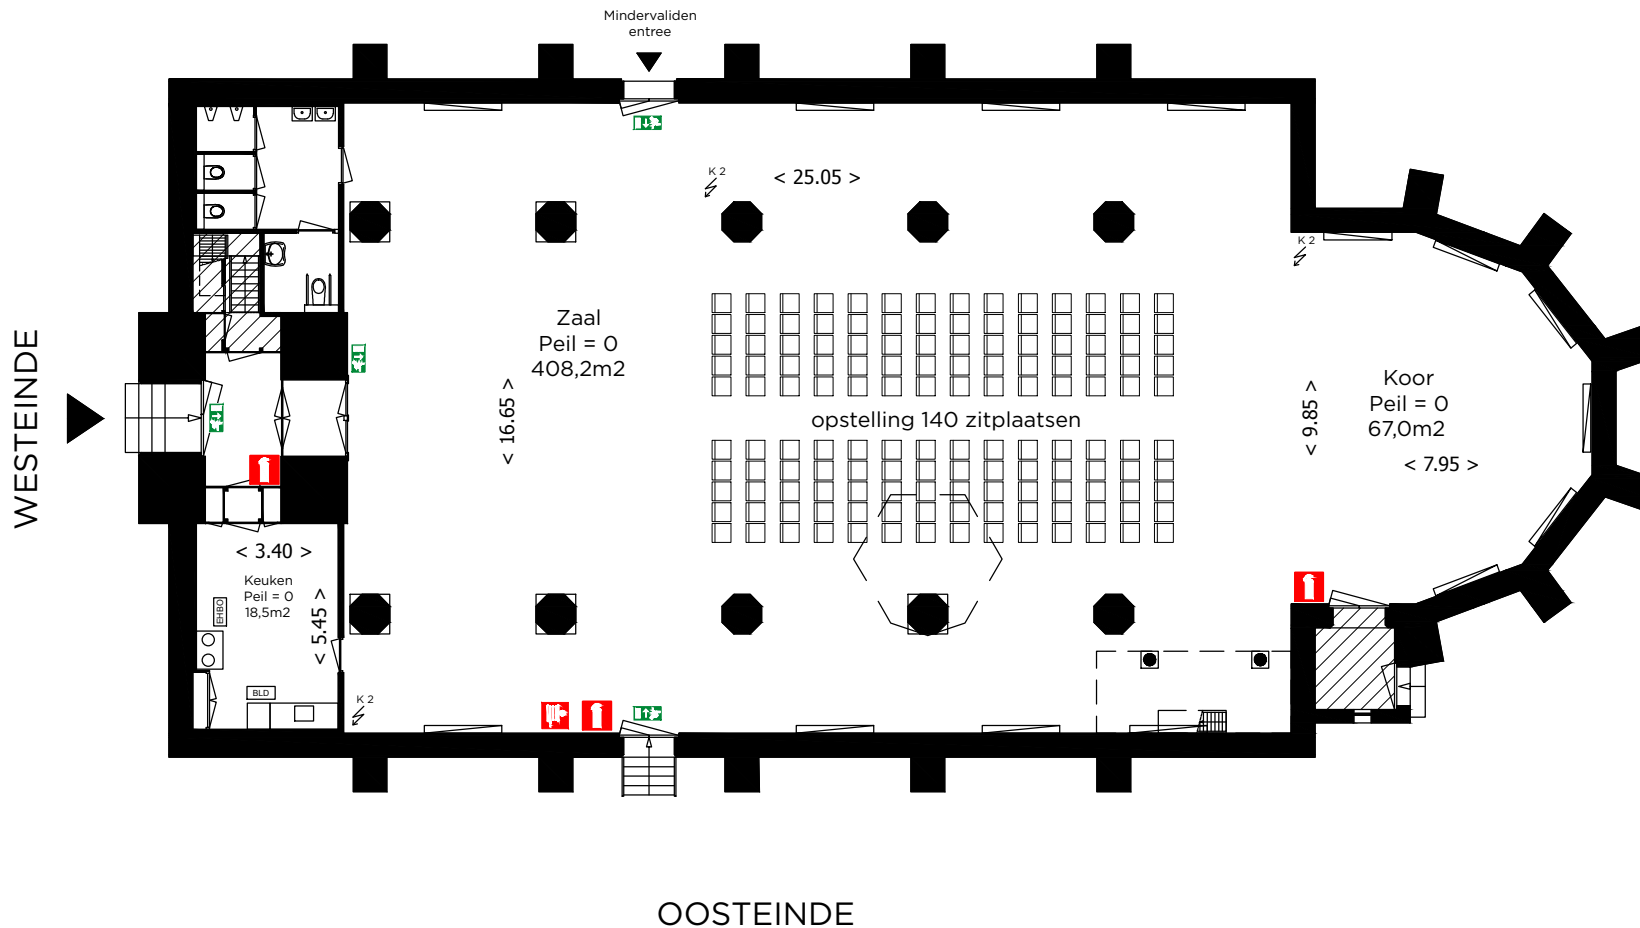

GROTE KERK - SCHERMERHORN

Oosteinde 2, Schermerhorn

mogelijke stoelindeling variant 1

AMSTERDAM

Stadsherstel Amsterdam NV
Amstelveld 10
1017 JD Amsterdam
020 5200090
zalen@stadsherstel.nl
www.stadsherstel.nl

Verhuurtekening
Begane grond
Schaal: 1:200
Datum: 29-06-2017

Wifi dekking in gehele zaal

-  Behoort niet tot de beschikbare ruimte
-  Uitgang
-  Nooduitgang
-  EHBO kist
-  Blusdeken
-  Brandslanghaspel
-  Brandblusser
-  Brandmeldknop
-  Noodverlichting
-  Rookmelder
-  Sirene
-  K 1 Krachtstroom 16 amp.
-  K 2 Krachtstroom 32 amp.
-  K 3 Krachtstroom 63 amp.