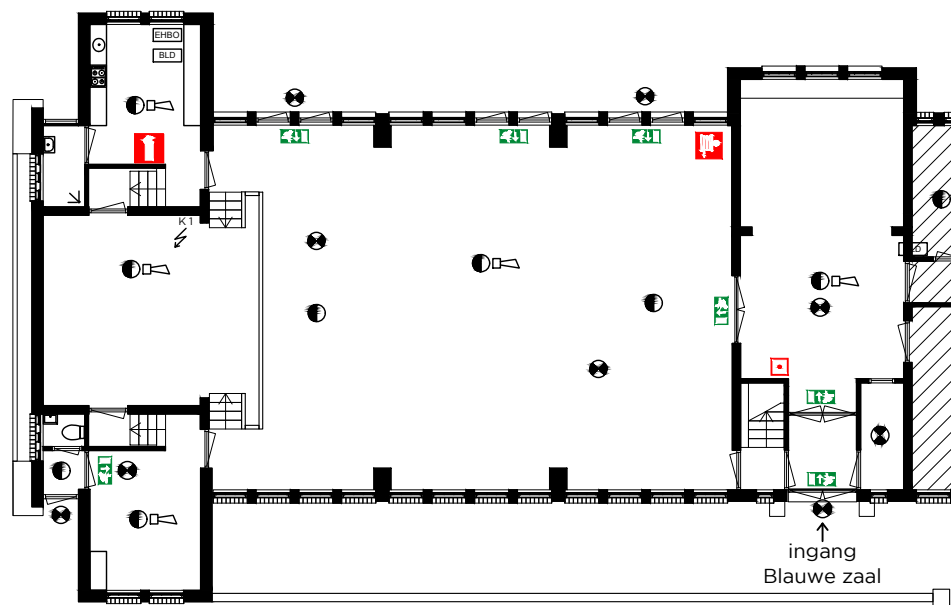

ZONNEHUIS - BLAUWE ZAAL

Zonneplein 30 Amsterdam

Inteken model

Stadsherstel Amsterdam NV
Amstelveld 10
1017 JD Amsterdam
020 5200090
zalen@stadsherstel.nl
www.stadsherstel.nl

Verhuurtekening
Begane grond
Schaal: 1:200
Datum: 23-02-2016

Maximaal aantal zitplaatsen
theater opstelling is: 100

-  Behoord niet tot de beschikbare ruimte
-  Uitgang
-  Nooduitgang
-  EHBO EHBO kist
-  BLD Blusdeken
-  Brandslanghaspel
-  Brandblusser
-  Brandmeldknop
-  Noodverlichting
-  Rookmelder
-  Sirene
-  K 1 Krachtstroom 32 amp.
-  K 2 Krachtstroom 63 amp.
-  K 3 Krachtstroom 16 amp.