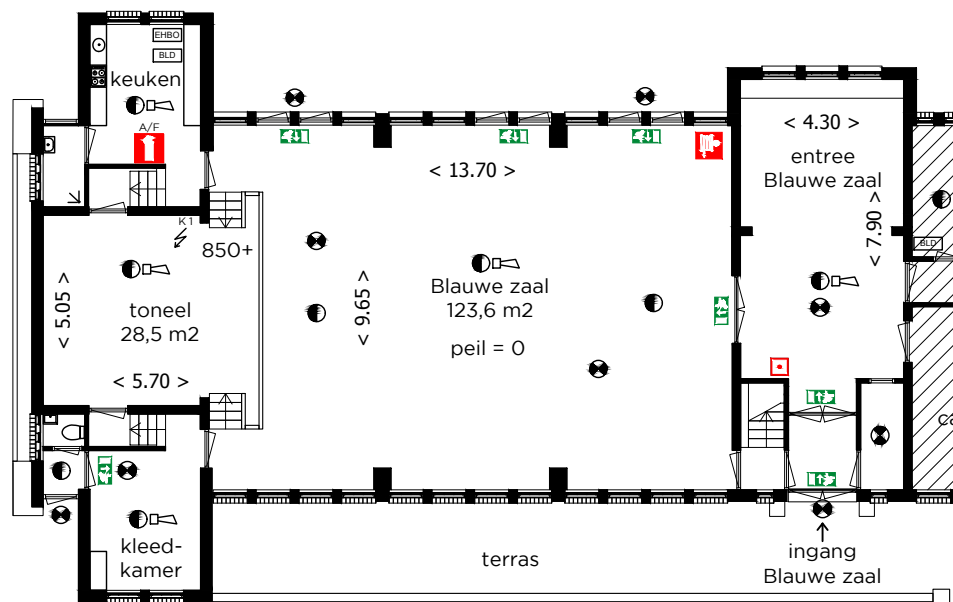

# ZONNEHUIS - BLAUWE ZAAL

Zonneplein 30 Amsterdam

Maten en benaming

Stadsherstel Amsterdam NV  
Amstelveld 10  
1017 JD Amsterdam  
020 5200090  
zalen@stadsherstel.nl  
www.stadsherstel.nl

Verhuurtekening  
Begane grond  
Schaal: 1:200  
Datum: 20-02-2016

Maximaal aantal zitplaatsen  
theater opstelling is: 100

-  Behoord niet tot de beschikbare ruimte
-  Uitgang
-  Nooduitgang
-  EHBO kist
-  Blusdeken
-  Brandslanghaspel
-  Brandblusser
-  Brandmeldknop
-  Noodverlichting
-  Rookmelder
-  Sirene
-  K 1  
Krachtstroom  
32 amp.
-  K 2  
Krachtstroom  
63 amp.
-  K 3  
Krachtstroom  
16 amp.