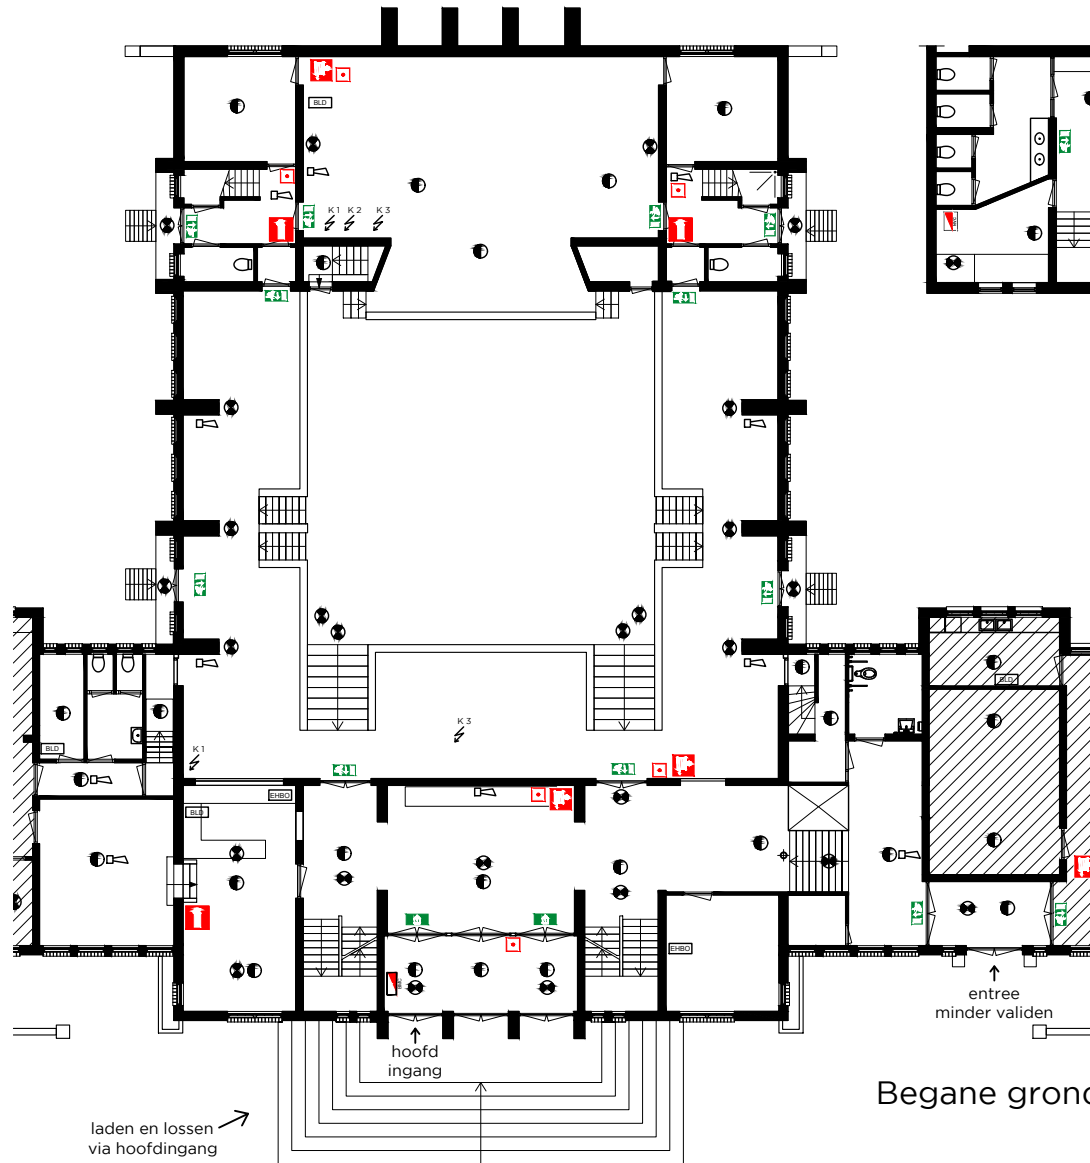

ZONNEHUIS - GROTE ZAAL

Zonneplein 30 Amsterdam

Inteken model

Stadsherstel Amsterdam NV
Amstelveld 10
1017 JD Amsterdam
020 5200090
zalen@stadsherstel.nl
www.stadsherstel.nl

Verhuurtekening
Begane gronden kelder
Schaal: 1:250
Datum: 23-02-2016

Maximaal aantal zitplaatsen
theater opstelling is: 450
(inclusief maximaal 50
plaatsen op het balkon)

GROTE BEERSTRAAT

Begane grond

laden en lossen
via hoofdingang

ZONNEPLEIN

Kelder

-  Behoord niet tot de beschikbare ruimte
-  Uitgang
-  Nooduitgang
-  EHBO kist
-  Blusdeken
-  Brandslanghaspel
-  Brandblusser
-  Brandmeldknop
-  Noodverlichting
-  Rookmelder
-  Sirene
-  K 1
Krachtstroom
32 amp.
-  K 2
Krachtstroom
63 amp.
-  K 3
Krachtstroom
16 amp.