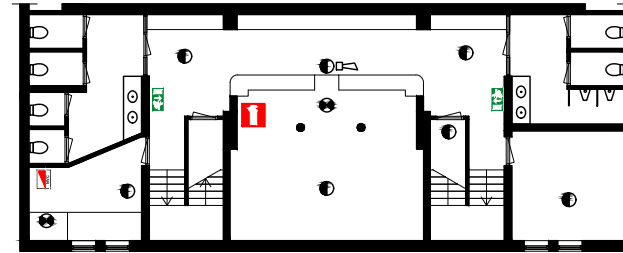

Maximaal aantal zitplaatsen
theater opstelling is: 450
(inclusief maximaal 50
plaatsen op het balkon)

GROTE BEERSTRAAT

Begane grond

laden en lossen
via hoofdingang

ZONNEPLEIN

Kelder

-  Behoord niet tot de beschikbare ruimte
-  Uitgang
-  Nooduitgang
-  EHBO kist
-  Blusdeken
-  Brandslanghaspel
-  Brandblusser
-  Brandmeldknop
-  Noodverlichting
-  Rookmelder
-  Sirene
-  K 1
Krachtstroom
32 amp.
-  K 2
Krachtstroom
63 amp.
-  K 3
Krachtstroom
16 amp.