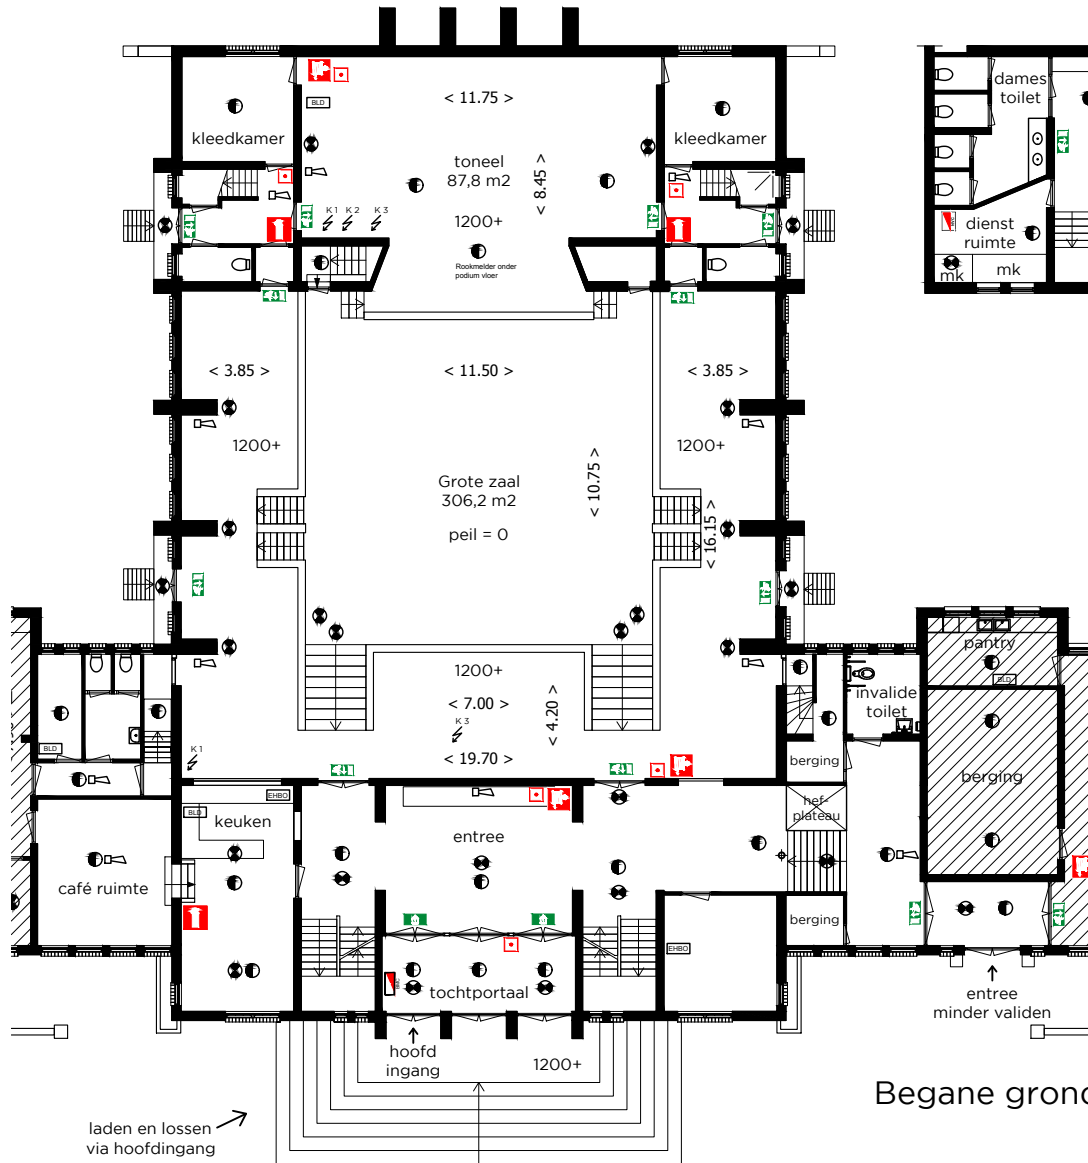

ZONNEHUIS - GROTE ZAAL

Zonneplein 30 Amsterdam

Maten en benaming

Stadsherstel Amsterdam NV
Amstelveld 10
1017 JD Amsterdam
020 5200090
zalen@stadsherstel.nl
www.stadsherstel.nl

Verhuurtekening
Begane gronden kelder
Schaal: 1:250
Datum: 23-02-2016

Maximaal aantal zitplaatsen
theater opstelling is: 450
(inclusief maximaal 50
plaatsen op het balkon)

GROTE BEERSTRAAT

Kelder

Begane grond

laden en lossen
via hoofdingang

ZONNEPLEIN

- Behoord niet tot de beschikbare ruimte
- Uitgang
- Nooduitgang
- EHBO kist
- Blusdeken
- Brandslanghaspel
- Brandblusser
- Brandmeldknop
- Noodverlichting
- Rookmelder
- Sirene
- K 1
Krachtstroom 32 amp.
- K 2
Krachtstroom 63 amp.
- K 3
Krachtstroom 16 amp.