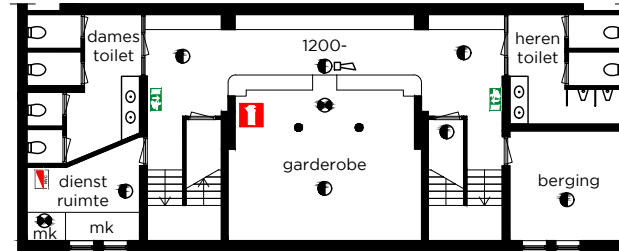

Maximaal aantal zitplaatsen
theater opstelling is: 450
(inclusief maximaal 50
plaatsen op het balkon)

GROTE BEERSTRAAT

Kelder

Begane grond

laden en lossen
via hoofdingang

ZONNEPLEIN

- Behoord niet tot de beschikbare ruimte
- Uitgang
- Nooduitgang
- EHBO kist
- Blusdeken
- Brandslanghaspel
- Brandblusser
- Brandmeldknop
- Noodverlichting
- Rookmelder
- Sirene
- K 1
Krachtstroom 32 amp.
- K 2
Krachtstroom 63 amp.
- K 3
Krachtstroom 16 amp.