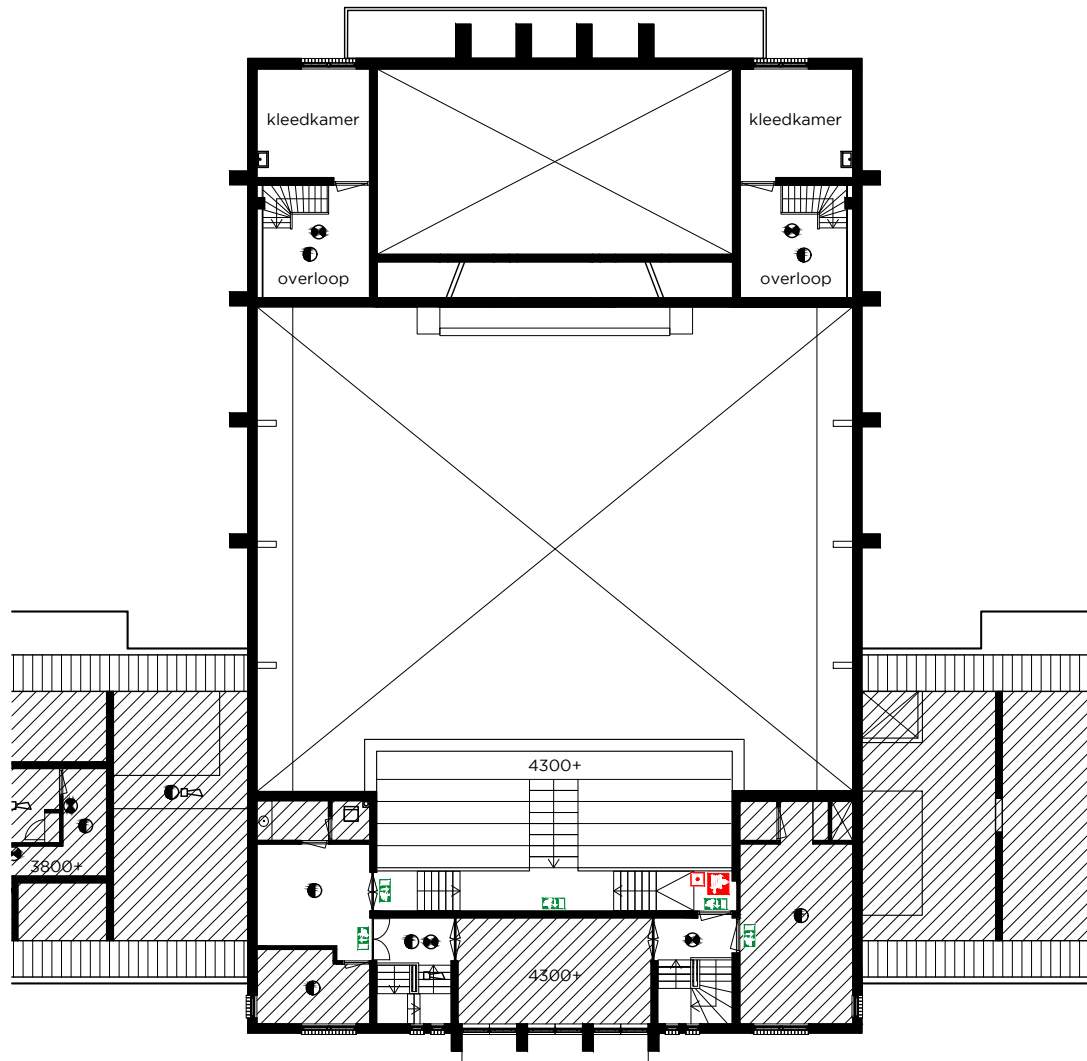

ZONNEHUIS - GROTE ZAAL

Zonneplein 30 Amsterdam

Maten en benaming

StadsHerstel Amsterdam NV
Amstelveld 10
1017 JD Amsterdam
020 5200090
zalen@stadsherstel.nl
www.stadsherstel.nl

Verhuurtekening
1e Verdieping
Schaal: 1:250
Datum: 23-02-2016

Maximaal aantal zitplaatsen
theater opstelling is: 450
(inclusief maximaal 50
plaatsen op het balkon)

1e Verdieping

-  Behoord niet tot de beschikbare ruimte
-  Uitgang
-  Nooduitgang
-  EHBO kist
-  Blusdeken
-  Brandslanghaspel
-  Brandblusser
-  Brandmeldknop
-  Noodverlichting
-  Rookmelder
-  Sirene
-  K 1
Krachtstroom
32 amp.
-  K 2
Krachtstroom
63 amp.
-  K 3
Krachtstroom
16 amp.