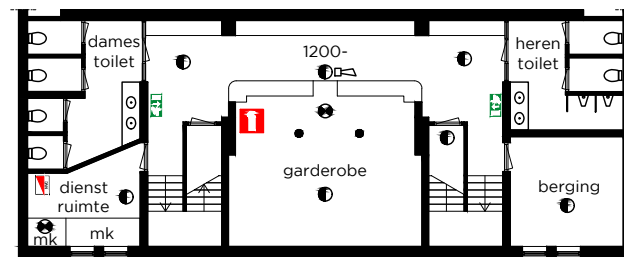

ZONNEHUIS

Zonneplein 30 Amsterdam

Stadsherstel Amsterdam NV
Amstelveid 10
1017 JD Amsterdam
020 5200090
zalen@stadsherstel.nl
www.stadsherstel.nl

Verhuurtekening
Begane grond en kelder
Schaal: 1:250
Datum: 23-02-2016

Maximaal aantal zitplaatsen
theater opstelling is: 450
(inclusief maximaal 50
plaatsen op het balkon)

laden en lossen
via hoofdingang

Begane grond

ZONNEPLEIN

- Behoord niet tot de beschikbare ruimte
- Uitgang
- Nooduitgang
- EHBO EHBO kist
- BLD Blusdeken
- Brandslanghaspel
- Brandblusser
- Brandmeldknop
- Noodverlichting
- Rookmelder
- Sirene
- K 1 Krachtstroom 32 amp.
- K 2 Krachtstroom 63 amp.
- K 3 Krachtstroom 16 amp.

Aan opgegeven maten kunnen geen rechten worden ontleend.

Kelder