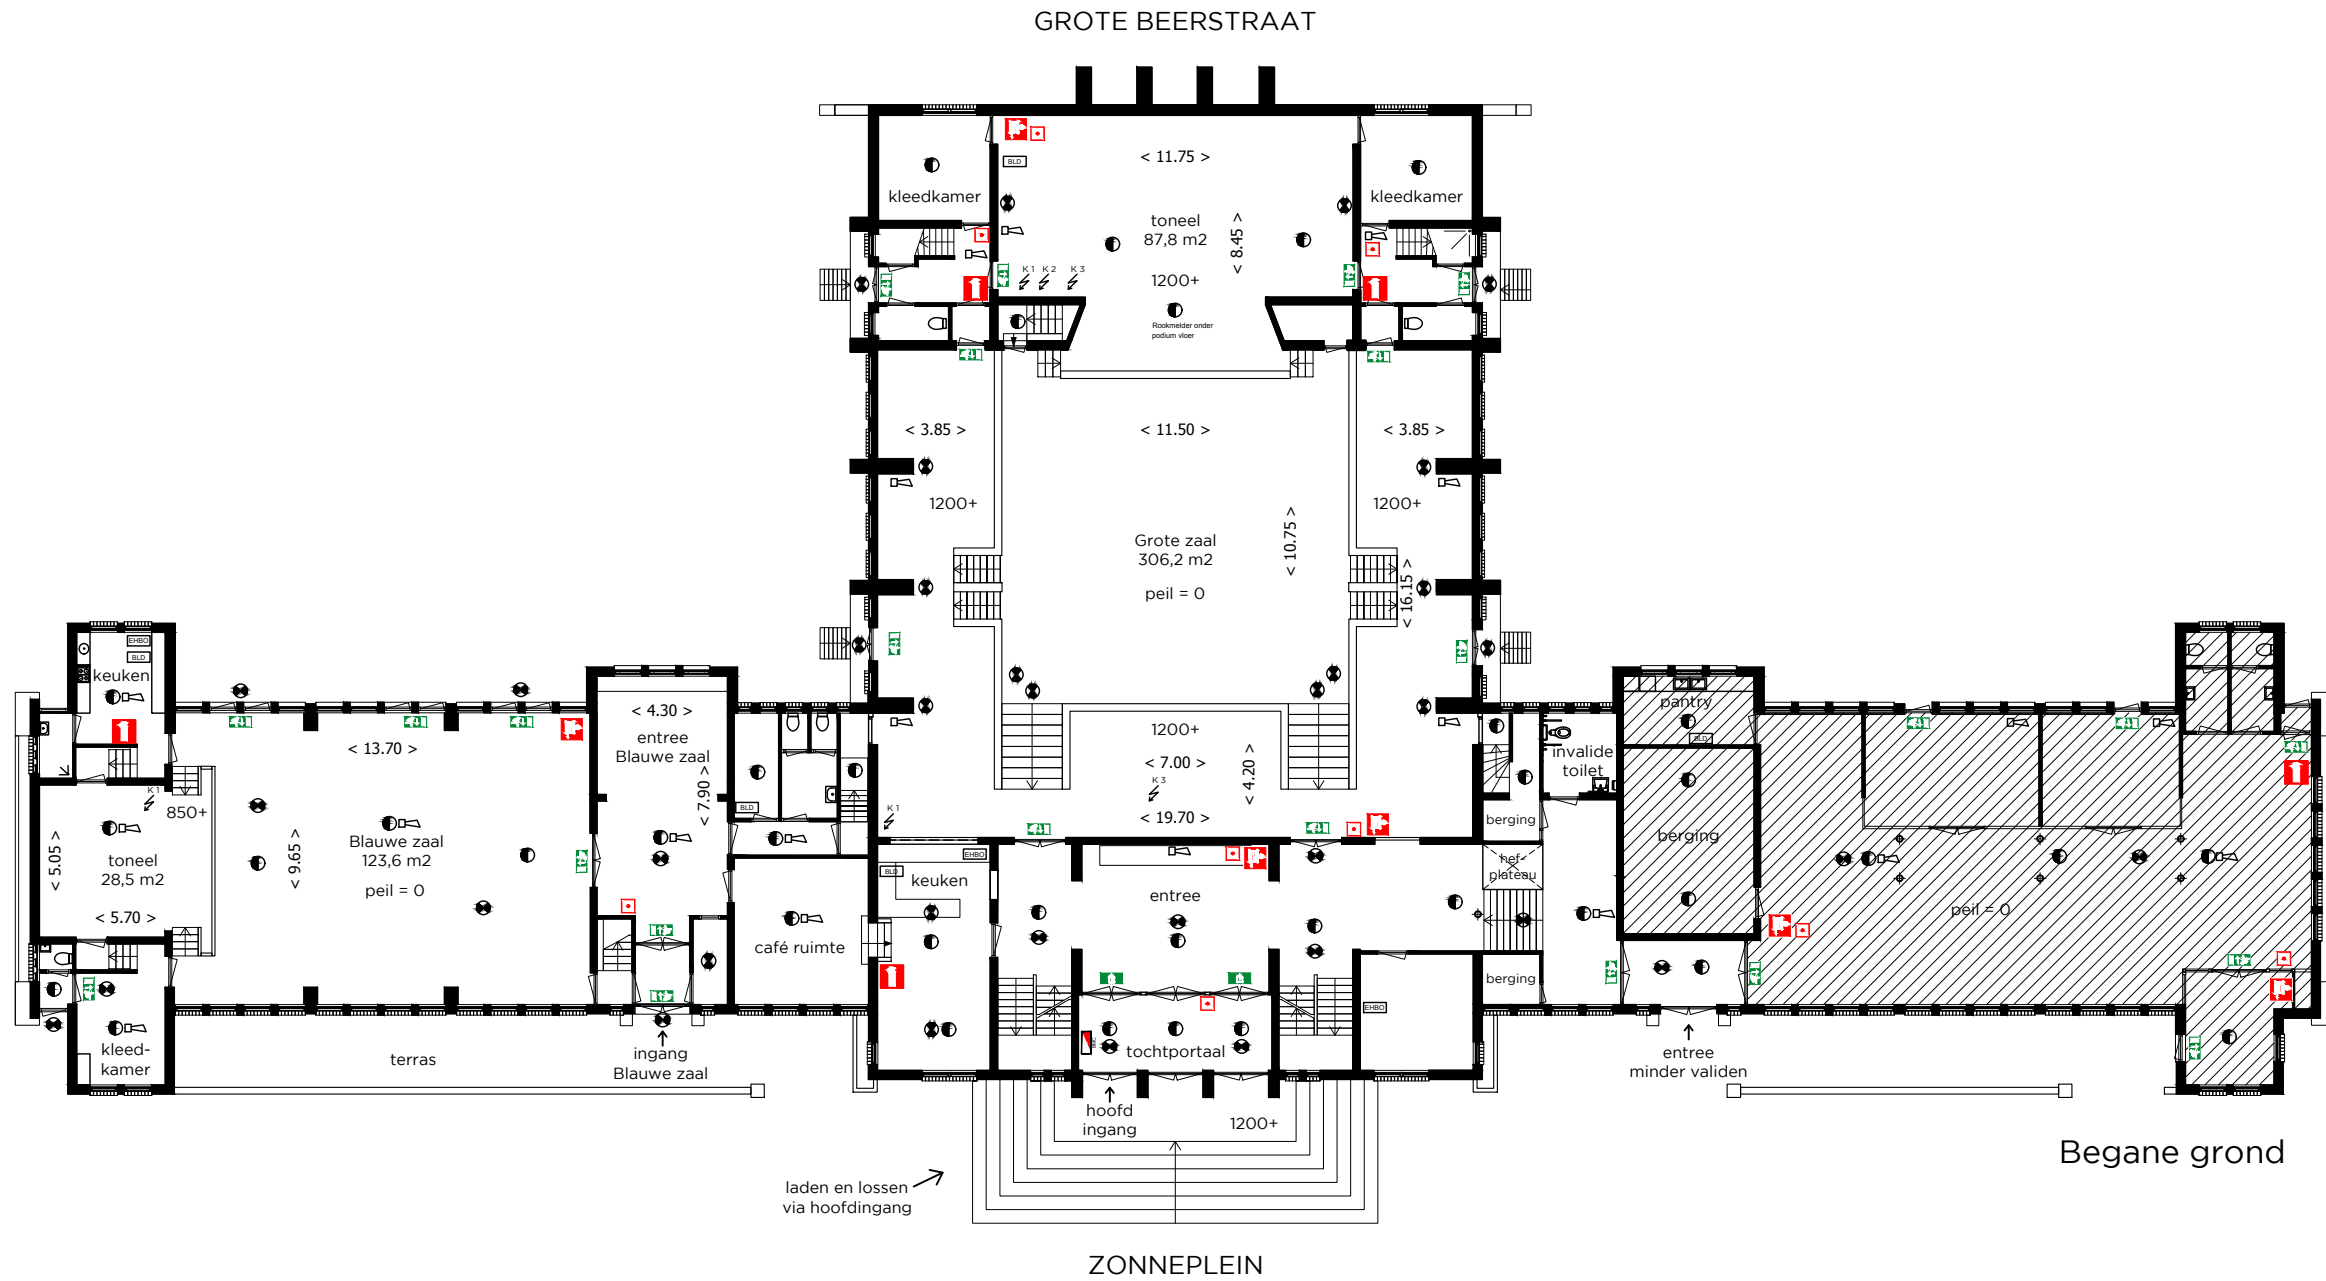

Maximaal aantal zitplaatsen
theater opstelling is: 450
(inclusief maximaal 50
plaatsen op het balkon)

laden en lossen
via hoofdingang

Begane grond

ZONNEPLEIN

- Behoord niet tot de beschikbare ruimte
- Uitgang
- Nooduitgang
- EHBO EHBO kist
- BLD Blusdeken
- Brandslanghaspel
- Brandblusser
- Brandmeldknop
- Noodverlichting
- Rookmelder
- Sirene
- K 1 Krachtstroom 32 amp.
- K 2 Krachtstroom 63 amp.
- K 3 Krachtstroom 16 amp.