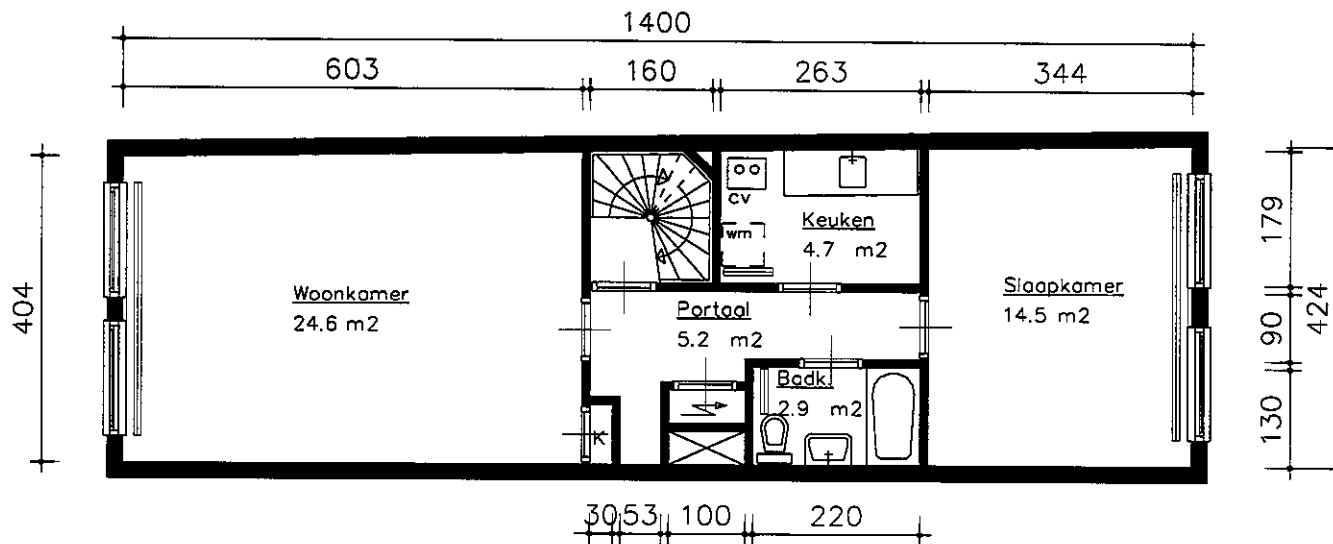

Bouwjaar	<1900
Kasko verb.	1973
Won. verb.	1973
Hoogte	2.66
Aanrechlengte	1.82 m
Isolatieglas	Nee m2
Vloer Isolatie	Nee
Dak isolatie	Ja
Spouw isolatie	Nee
Gevel isolatie	Nee
Geluidsisolatie	Nee
CV.	Combi
Zolder/berging	3.6 m2
Tuin	m2

1 4 0 5 3 0 2

TYPE Woning
ADRES Binnenkant 36-2

2e verdieping