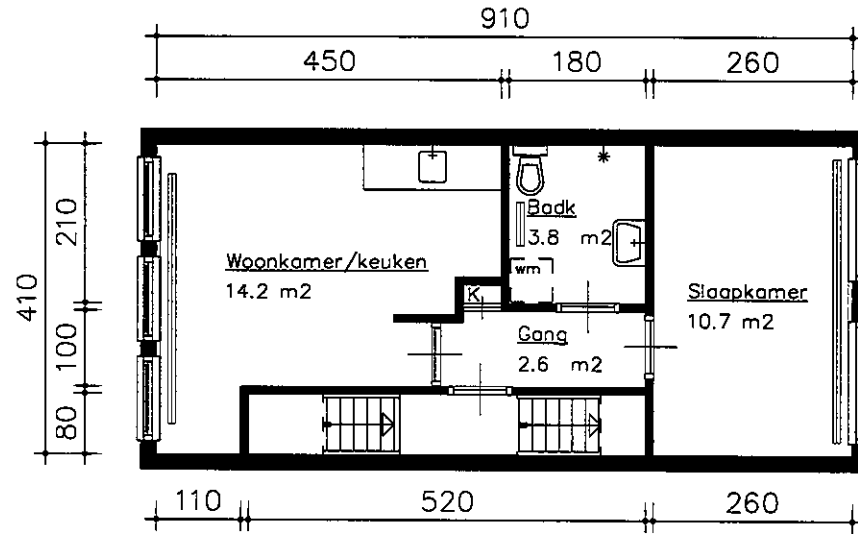

Bouwjaar	<1900
Kasko verb.	1974
Won. verb.	1974
Hoogte	2.60
Aanrechlengte	1.50 m
Isolatieglas	Nee m2
Vloer isolatie	Ja
Dak isolatie	Ja
Spouw isolatie	Nee
Gevel isolatie	Nee
Geluidsisolatie	Nee
CV.	Combi
Zolder/berging	10.4 m2
Tuin	Nee m2

7	1	0	5	0	2
---	---	---	---	---	---

TYPE Woning
 ADRES Egelantiersgr 51-1

1e verdieping