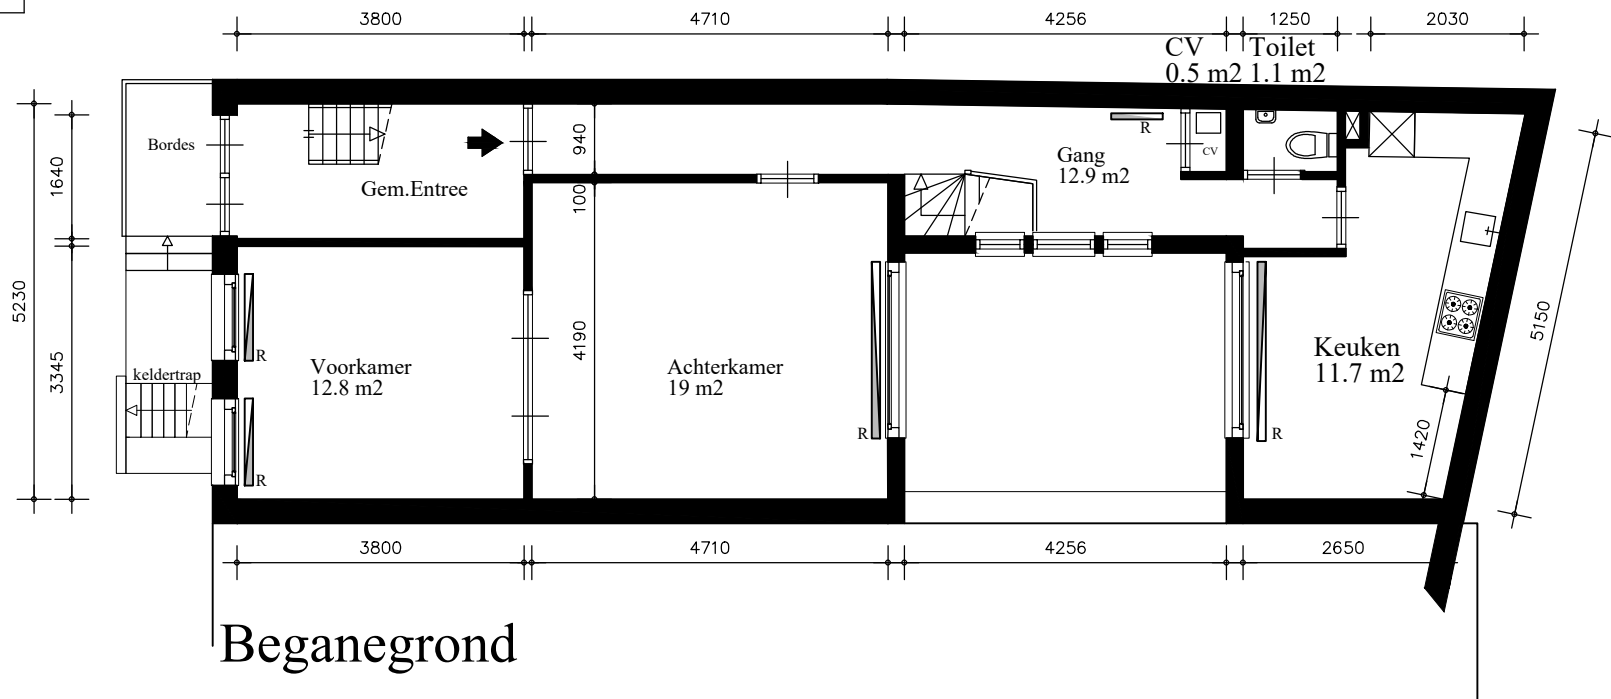

Bouwjaar	<1900
Casco verb.	1985
Won. verb.	1985
Hoogte	2.87
Aanrechlengte	2.20 m
Isolatieglas	Nee m2
Vloer Isolatie	Ja
Dak isolatie	Ja
Spouw isolatie	Nee
Gevel isolatie	Nee
Geluidsisolatie	Nee
CV.	Combi
Berging	10,5 m2
Binnenplaats	12.8 m2

2	1	4	5	0	2	B
---	---	---	---	---	---	---

TYPE Woning

ADRES Prinsengracht 5A

Maatvoering in millimeters  
Aan opgegeven maten kunnen geen rechten worden ontleend.

STADSHERSTEL AMSTERDAM schaal 1 : 100 d.d. 02.03.2020

Bouwjaar	<1900
Casco verb.	1985
Won. verb.	1985
Hoogte	2.35
Aanrechtlengete	
Isolatieglas	Nee m2
Vloer Isolatie	Ja
Dak isolatie	Ja
Spouw isolatie	Nee
Gevel isolatie	Nee
Geluidsisolatie	Nee
CV.	Combi
Berging	10,5 m2
Binnenplaats	12.8 m2

2	1	4	5	0	2	A
---	---	---	---	---	---	---

TYPE Woning

ADRES Prinsengracht 5-a

Maatvoering in millimeters  
 Aan opgegeven maten kunnen geen rechten worden ontleend.