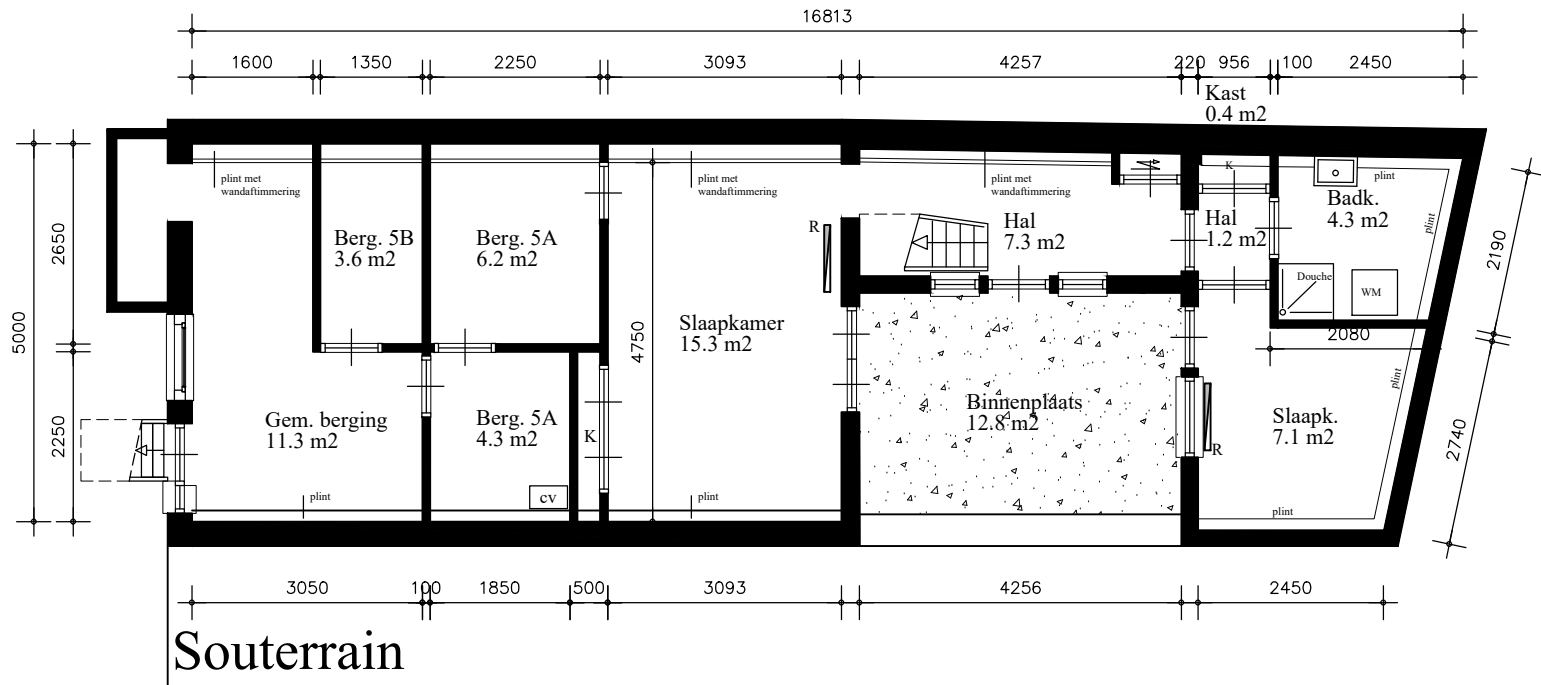

Bouwjaar	<1900
Casco verb.	1985
Won. verb.	1985
Hoogte	2.87
Aanrechlengte	2.20 m
Isolatieglas	Nee m2
Vloer Isolatie	Ja
Dak isolatie	Ja
Spouw isolatie	Nee
Gevel isolatie	Nee
Geluidsisolatie	Nee
CV.	Combi
Berging	10,5 m2
Binnenplaats	12.8 m2

2	1	4	5	0	2	B
---	---	---	---	---	---	---

TYPE Woning

ADRES Prinsengracht 5A

Maatvoering in millimeters  
Aan opgegeven maten kunnen geen rechten worden ontleend.

STADSHERSTEL AMSTERDAM schaal 1 : 100 d.d. 02.03.2020

Bouwjaar	<1900
Casco verb.	1985
Won. verb.	1985
Hoogte	2.35
Aanrechtlengete	
Isolatieglas	Nee m2
Vloer Isolatie	Ja
Dak isolatie	Ja
Spouw isolatie	Nee
Gevel isolatie	Nee
Geluidsisolatie	Nee
CV.	Combi
Berging	10,5 m2
Binnenplaats	12.8 m2

2	1	4	5	0	2	A
---	---	---	---	---	---	---

TYPE Woning

ADRES Prinsengracht 5-a

Maatvoering in millimeters  
 Aan opgegeven maten kunnen geen rechten worden ontleend.