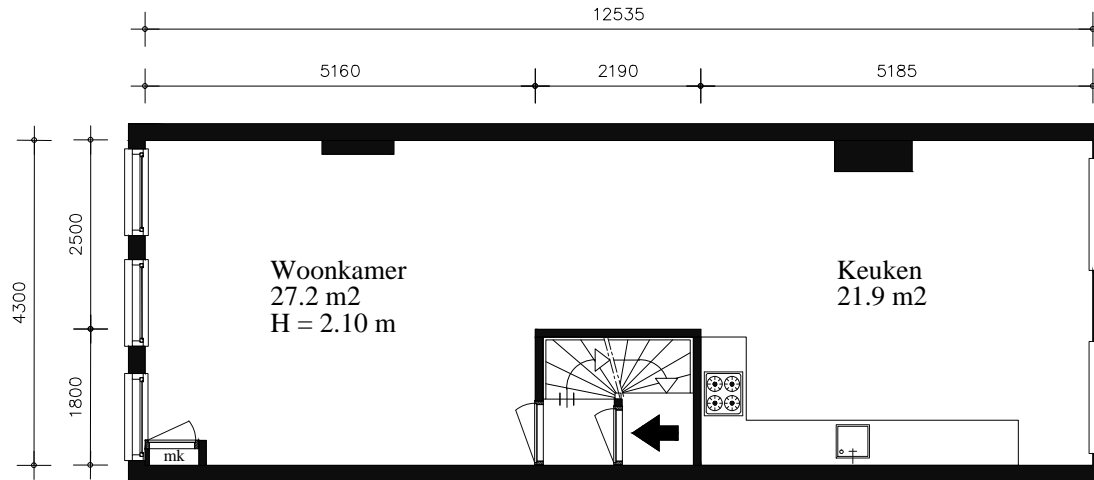

Bouwjaar	<1900
Casco verb.	1963
Won. verb.	2017
Hoogte	2.10 m
Aanrehtlengte	5.20 m
Isolatieglas	Nee m2
Vloer Isolatie	Nee
Dak isolatie	Ja
Spouw isolatie	Nee
Gevel isolatie	Nee
Geluidsisolatie	Ja
CV.	Combi
Zolder/berging	- m2
Dakterras	- m2

3	2	0	5	0						0	3	A
---	---	---	---	---	--	--	--	--	--	---	---	---

TYPE Woning

ADRES Nieuwe Keizersgracht 39-2

2e verdieping

Bouwjaar	<1900
Casco verb.	1963
Won. verb.	2017
Hoogte	2.10 m
Aanrehtlengte	5.20 m
Isolatieglas	Nee m2
Vloer Isolatie	Nee
Dak isolatie	Ja
Spouw isolatie	Nee
Gevel isolatie	Nee
Geluidsisolatie	Ja
CV.	Combi
Zolder/berging	- m2
Dakterras	- m2

3	2	0	5	0						0	3	B
---	---	---	---	---	--	--	--	--	--	---	---	---

TYPE Woning
 ADRES Nieuwe Keizersgracht 39-2

3e verdieping

Bouwjaar	<1900
Casco verb.	1963
Won. verb.	2017
Hoogte	2.10 m
Aanrechlengte	5.20 m
Isolatieglas	Nee m2
Vloer Isolatie	Nee
Dak isolatie	Ja
Spouw isolatie	Nee
Gevel isolatie	Nee
Geluidsisolatie	Ja
CV.	Combi
Zolder/berging	- m2
Dakterras	- m2