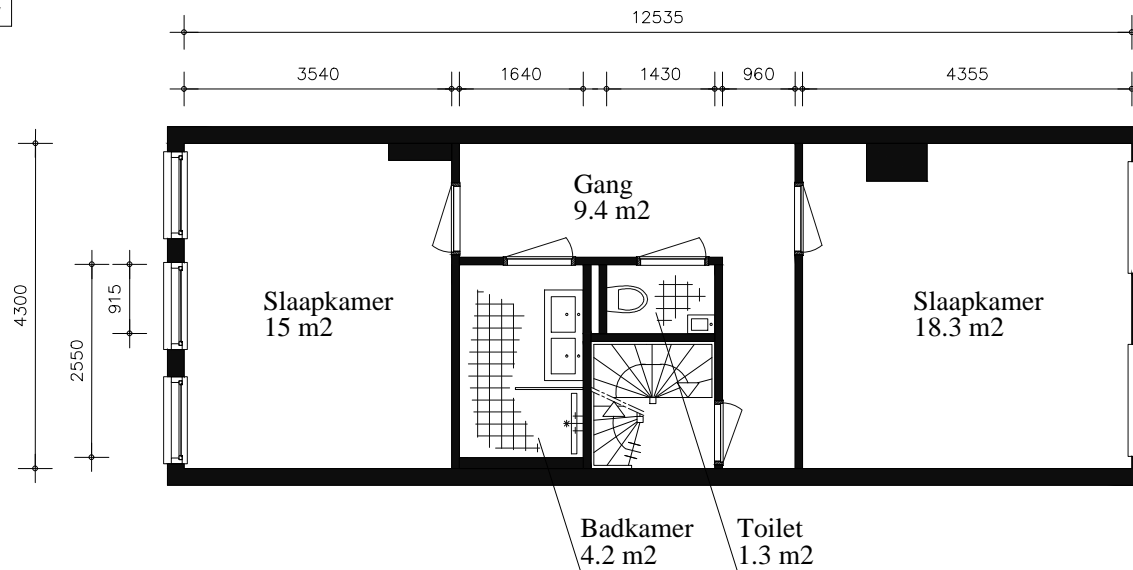

Bouwjaar	<1900
Casco verb.	1963
Won. verb.	2017
Hoogte	2.10 m
Aanrehtlengte	5.20 m
Isolatieglas	Nee m2
Vloer Isolatie	Nee
Dak isolatie	Ja
Spouw isolatie	Nee
Gevel isolatie	Nee
Geluidsisolatie	Ja
CV.	Combi
Zolder/berging	- m2
Dakterras	- m2

3	2	0	5	0						0	3	A
---	---	---	---	---	--	--	--	--	--	---	---	---

TYPE Woning

ADRES Nieuwe Keizersgracht 39-2

2e verdieping

Bouwjaar	<1900
Casco verb.	1963
Won. verb.	2017
Hoogte	2.10 m
Aanrehtlengte	5.20 m
Isolatieglas	Nee m2
Vloer Isolatie	Nee
Dak isolatie	Ja
Spouw isolatie	Nee
Gevel isolatie	Nee
Geluidsisolatie	Ja
CV.	Combi
Zolder/berging	- m2
Dakterras	- m2

3	2	0	5	0						0	3	B
---	---	---	---	---	--	--	--	--	--	---	---	---

TYPE Woning
 ADRES Nieuwe Keizersgracht 39-2

3e verdieping

Bouwjaar	<1900
Casco verb.	1963
Won. verb.	2017
Hoogte	2.10 m
Aanrechlengte	5.20 m
Isolatieglas	Nee m2
Vloer Isolatie	Nee
Dak isolatie	Ja
Spouw isolatie	Nee
Gevel isolatie	Nee
Geluidsisolatie	Ja
CV.	Combi
Zolder/berging	- m2
Dakterras	- m2