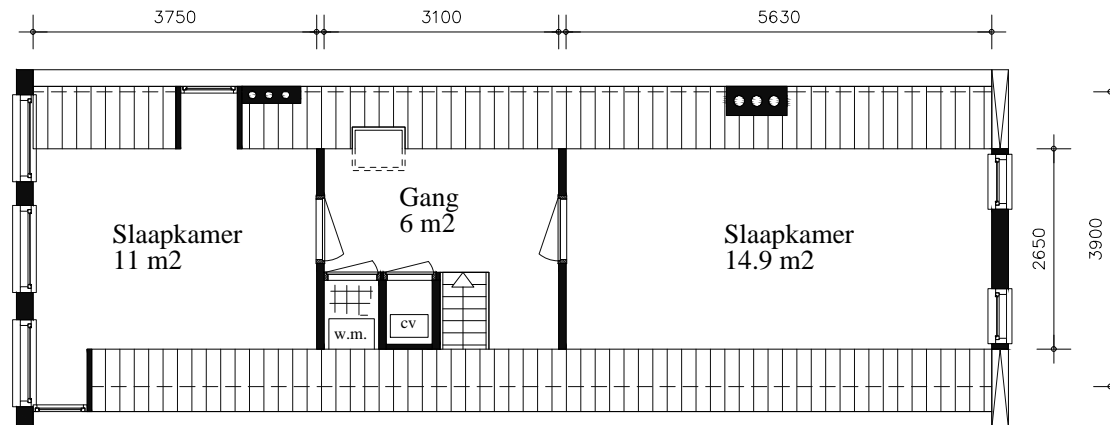

Bouwjaar	<1900
Casco verb.	1963
Won. verb.	2017
Hoogte	2.10 m
Aanrehtlengte	5.20 m
Isolatieglas	Nee m2
Vloer Isolatie	Nee
Dak isolatie	Ja
Spouw isolatie	Nee
Gevel isolatie	Nee
Geluidsisolatie	Ja
CV.	Combi
Zolder/berging	- m2
Dakterras	- m2

3	2	0	5	0						0	3	A
---	---	---	---	---	--	--	--	--	--	---	---	---

TYPE Woning

ADRES Nieuwe Keizersgracht 39-2

2e verdieping

Bouwjaar	<1900
Casco verb.	1963
Won. verb.	2017
Hoogte	2.10 m
Aanrehtlengte	5.20 m
Isolatieglas	Nee m2
Vloer Isolatie	Nee
Dak isolatie	Ja
Spouw isolatie	Nee
Gevel isolatie	Nee
Geluidsisolatie	Ja
CV.	Combi
Zolder/berging	- m2
Dakterras	- m2

3	2	0	5	0						0	3	B
---	---	---	---	---	--	--	--	--	--	---	---	---

TYPE Woning
 ADRES Nieuwe Keizersgracht 39-2

3e verdieping

Bouwjaar	<1900
Casco verb.	1963
Won. verb.	2017
Hoogte	2.10 m
Aanrechlengte	5.20 m
Isolatieglas	Nee m2
Vloer Isolatie	Nee
Dak isolatie	Ja
Spouw isolatie	Nee
Gevel isolatie	Nee
Geluidsisolatie	Ja
CV.	Combi
Zolder/berging	- m2
Dakterras	- m2

3	2	0	5	0									0	3	C
---	---	---	---	---	--	--	--	--	--	--	--	--	---	---	---

TYPE Woning
ADRES Nieuwe Keizersgracht 39-2

zolder verdieping