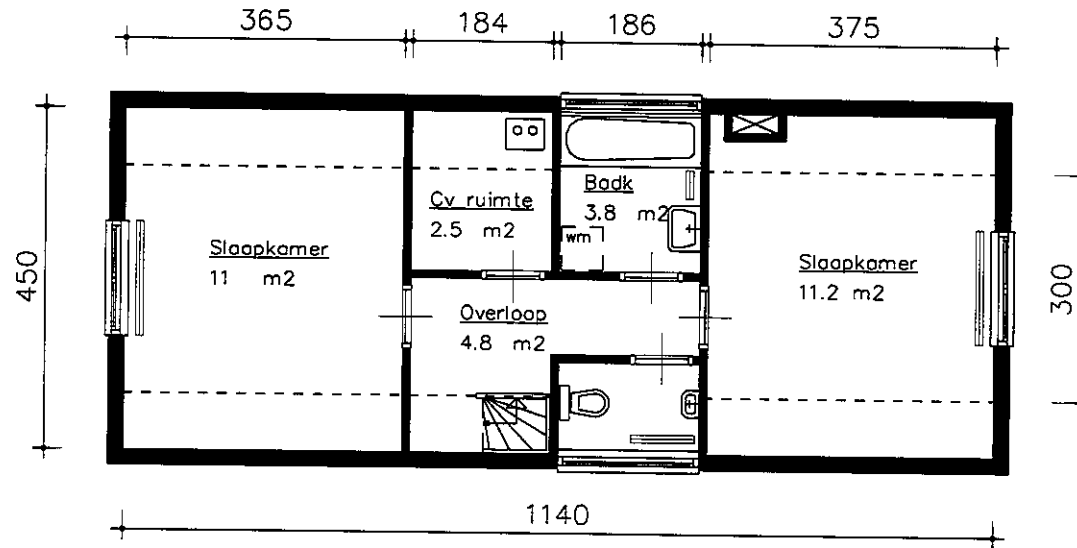

Bouwjaar	<1900
Kasko verb.	1979
Won. verb.	1979
Hoogte	--
Aanrehtlengte	-- m
Isolatieglas	Nee m2
Vloer Isolatie	Ja
Dak isolatie	Ja
Spouw isolatie	Nee
Gevel isolatie	Nee
Geluidsisolatie	Nee
CV.	Combi
Zolder/berging	9.6 m2
Tuin	m2

35187 02B

TYPE Woning
 ADRES N. Herengr. 221

Zolderverdieping

Bouwjaar	<1900
Kasko verb.	1979
Won. verb.	1979
Hoogte	2.32
Aanrechlengte	--- m
Isolatieglas	Nee m2
Vloer Isolatie	Ja
Dak isolatie	Ja
Spouw isolatie	Nee
Gevel isolatie	Nee
Geluidsisolatie	Nee
CV.	Indiv.
Zolder/berging	m2
Tuin	m2

35187 02C

TYPE Woning
 ADRES N. Herengr. 221