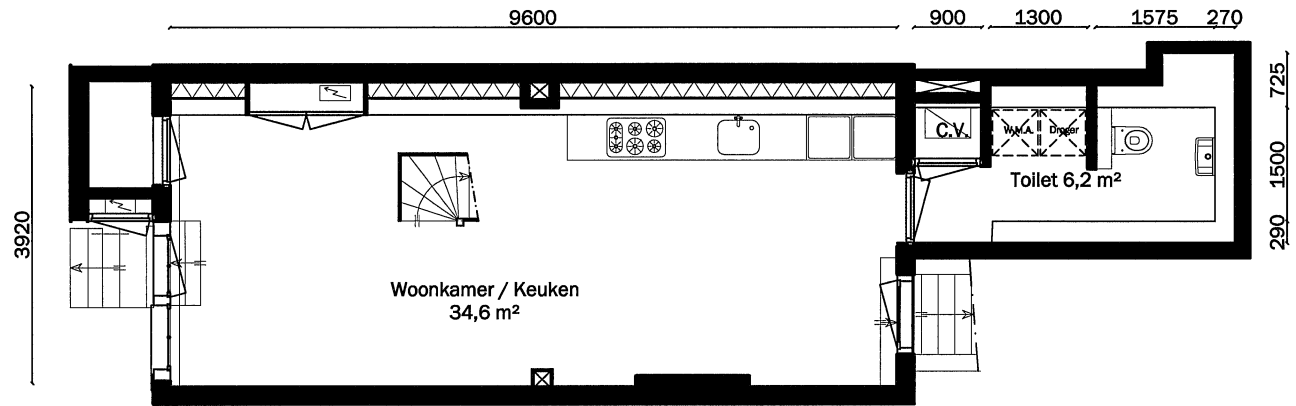

Bouwjaar	< 1900
Casco verb.	2010
Woning verb.	2010
Isolatieglas	Nee
Vloerisolatie	Ja
Dakisolatie	-
Spouwisolatie	Nee
Aanrechtlengte	3,15 m
Installatie	
- HR-combiketel	
- vloerverwarming	Souterrain
- Radiatoren	
- Mechanische ventilatie	
Berging	-
Buiten	34 m ²

ADRES	Beulingstraat 15-B
TYPE	Woonruimte
LAAG	Souterrain

Schaal 1:100

Aan de opgegeven maten kunnen geen rechten worden ontleend