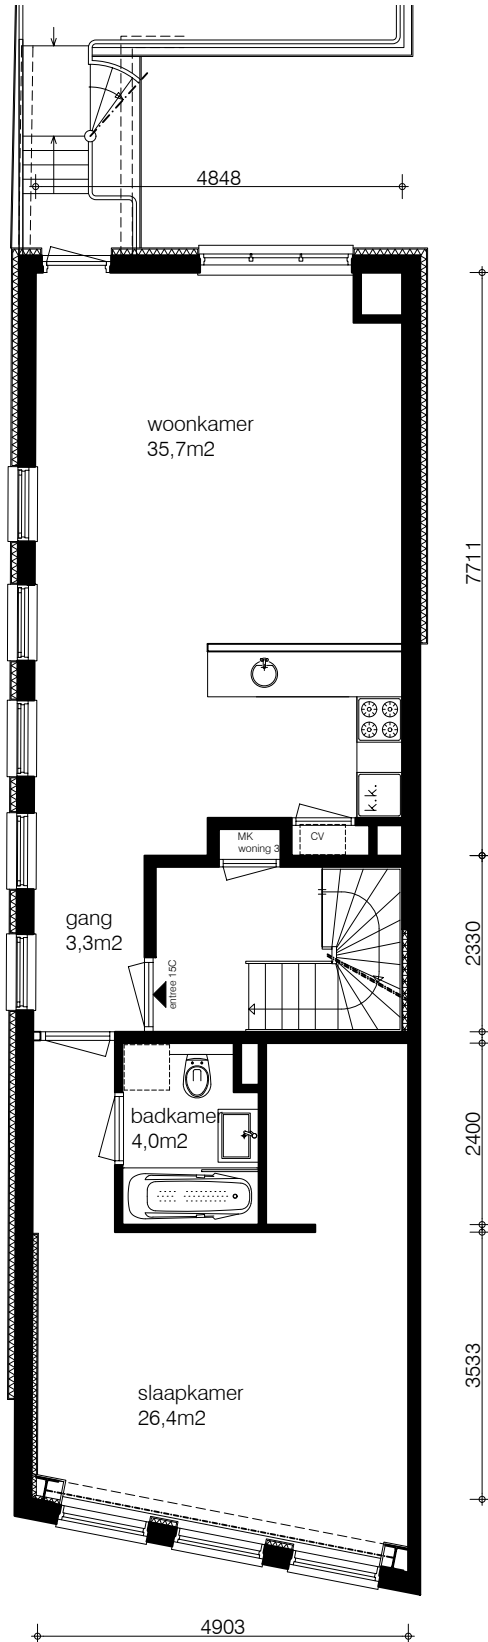

Bouwjaar	<1900
Kasko verb.	2012
Won. verb.	2012
Hoogte	2.65
Aanrechlengte	3,6m1
Isolatieglas	9.0 m2
Vloer isolatie	Ja
Dakisolatie	Ja
Spouwisolatie	Nee
Gevel isolatie	Ja
Geluidsisolatie	Ja
CV	Ja
Berging	--
Terras	Nee

TYPE	Woning C
ADRES	Warmoesstraat 15C
	tweede verdieping

Tweede verdieping