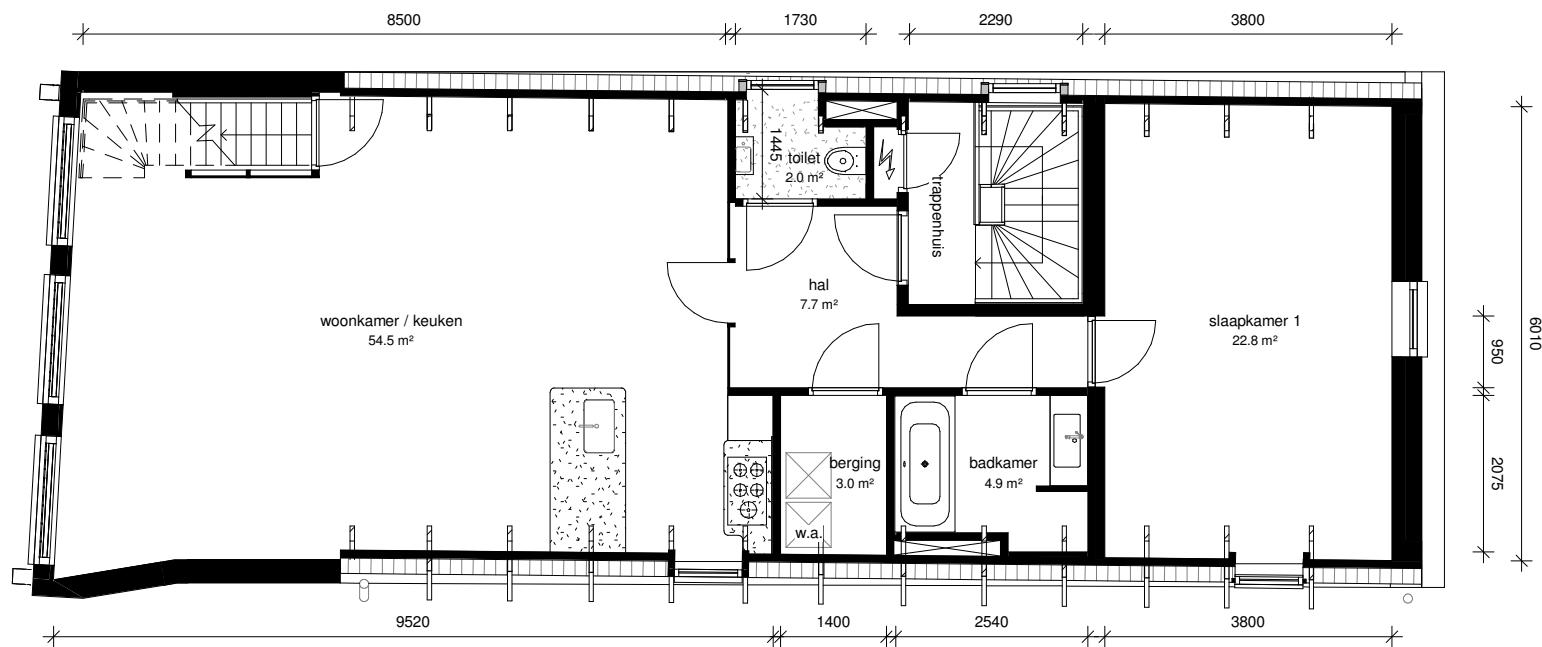

Bouwjaar	<1900
Casco verb.	2013
Woning verb.	2014
Isolatieglas	Nee
Achterzetramen	Ja
Vloerisolatie	Ja
Dakisolatie	Ja
Spouwisolatie	Nee
Aanrechlengte	4,0m
Installatie	
- Combiketel met ventilatieluchtwarmtepomp	
- Vloerverwarming	
- Radiatoren	
- Convectoren	
- Mechanische ventilatie	
Berging	3,0m²

ADRES	Kloveniersburgwal 44 D
TYPE	Woonruimte 3
LAAG	3e Verdieping