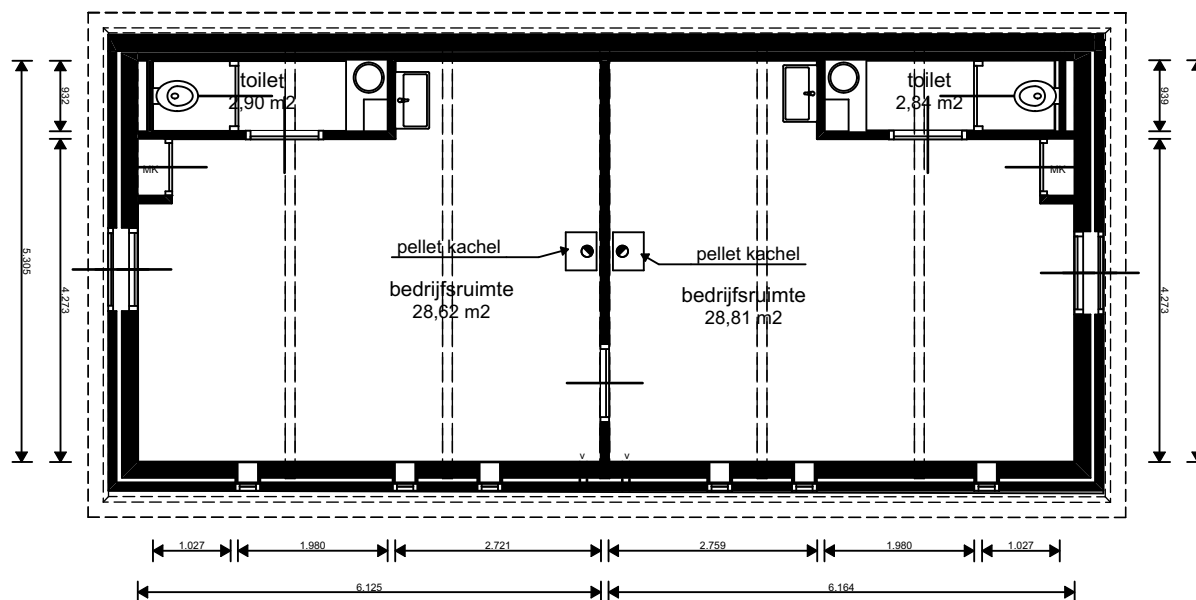

Bouwjaar	1956
Casco verb.	2017
Won. verb.	2017
Hoogte	2.7m
Aanrecht lengte	1m
Isolatieglas	Nee
Vloer isolatie	Nee
Dak isolatie	Ja
Spouw isolatie	Nee
Gevel isolatie	Nee
Geluidsisolatie	Nee
CV.	Pelletkachel
Zolder/berging	Nee
Tuin	Nee

8 5 2   8 8 4

Bunker 8
Type: Bedrijfsruimte (Atelier)
Adres: Rijnlanderweg 884
2132 ML Hoofddorp

884 - B

884 - A