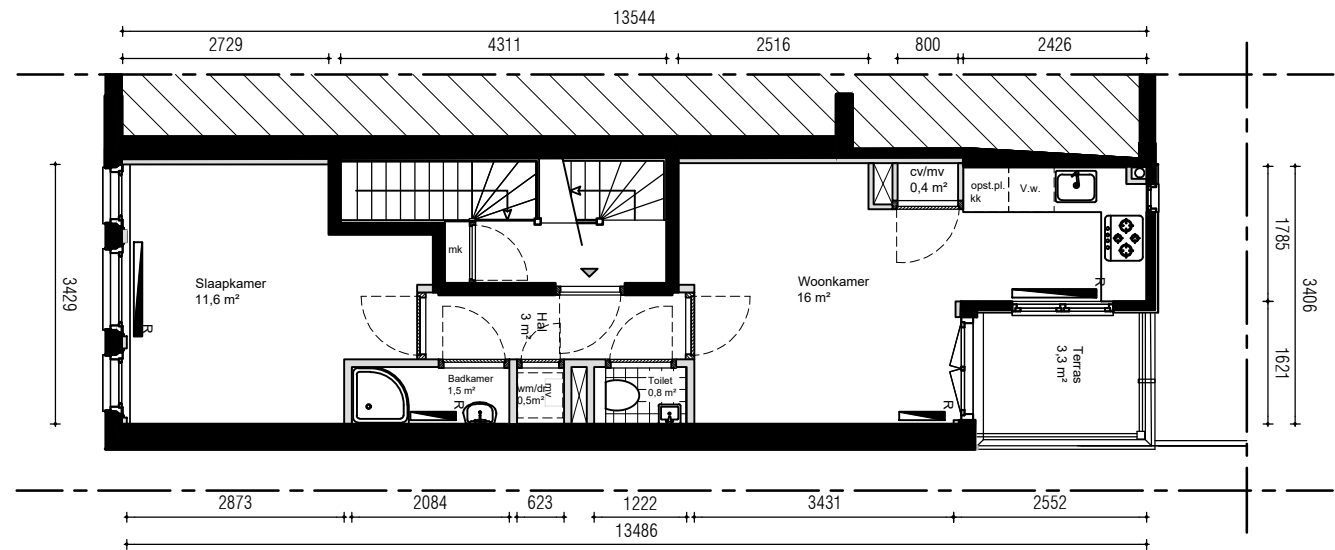

Bouwjaar	ca. 1600
Kasko verb.	2018
Won. verb.	1928
Hoogte	2,55m
Aanrechlengte	3m
Isolatieglas	Nee
Vloer Isolatie	Ja
Dak Isolatie	Ja
Spouw Isolatie	Nee
Gevel Isolatie	Nee
Geluidsisolatie	Ja
CV.	Ja
Berging	Nee
Terrassen	3,3 M2

14 480

Woning
Foeliedwardsstraat 40B
Eerste verdieping

STADSHERSTEL AMSTERDAM
FORMAAT: A4
SCHAAL: 1:100
DATUM: 4-2-2019