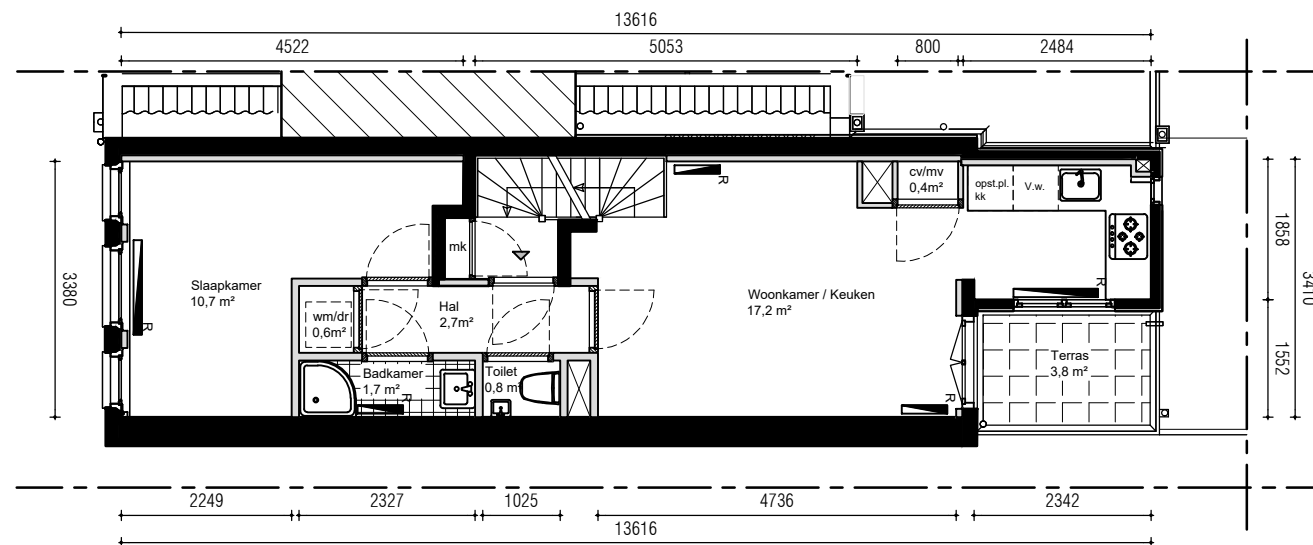

Bouwjaar	ca. 1600
Kasko verb.	2018
Won. verb.	1902
Hoogte	2,37m
Aanrechlengte	3,6m
Isolatieglas	Nee
Vloer Isolatie	Ja
Dak Isolatie	Ja
Spouw Isolatie	Nee
Gevel Isolatie	Ja
Geluidsisolatie	Ja
CV.	Ja
Berging	Ja
Terrassen	3,8 M2

14 480

Woning
Foliedwardsstraat 40D
Derde verdieping

STADSHERSTEL AMSTERDAM
FORMAAT: A4
SCHAAL: 1:100
DATUM: 29-1-2019

Bouwjaar	ca. 1600
Kasko verb.	2018
Won. verb.	1902
Hoogte	2,37m
Aanrechlengte	3,6m
Isolatieglas	Nee
Vloer Isolatie	Ja
Dak Isolatie	Ja
Spouw Isolatie	Nee
Gevel Isolatie	Ja
Geluidsisolatie	Ja
CV.	Ja
Berging	Ja
Terrassen	3,8 M2

			14	480
--	--	--	----	-----

Woning
Foeliedwardsstraat 40D
Derde verdieping

STADSHERSTEL AMSTERDAM
FORMAAT: A4
SCHAAL: 1:100
DATUM: 4-2-2019