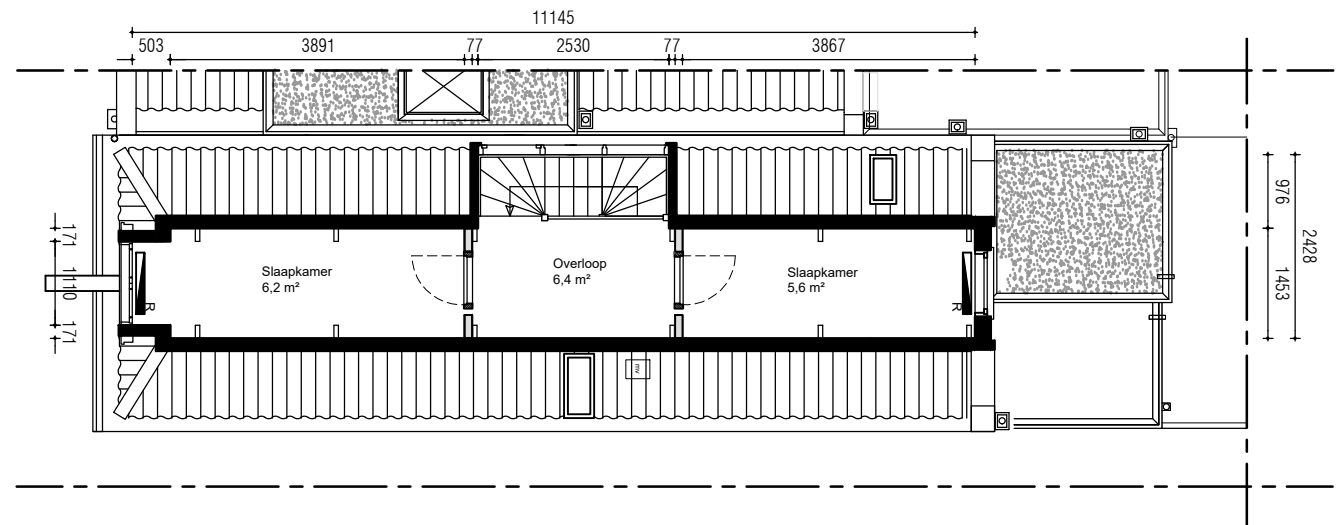

Bouwjaar	ca. 1600
Kasko verb.	2018
Won. verb.	1902
Hoogte	2,37m
Aanrechlengte	3,6m
Isolatieglas	Nee
Vloer Isolatie	Ja
Dak Isolatie	Ja
Spouw Isolatie	Nee
Gevel Isolatie	Ja
Geluidsisolatie	Ja
CV.	Ja
Berging	Ja
Terrassen	3,8 M2

			14	480

Woning
Foeliedwardsstraat 40D
Derde verdieping

STADSHERSTEL AMSTERDAM
FORMAAT: A4
SCHAAL: 1:100
DATUM: 4-2-2019