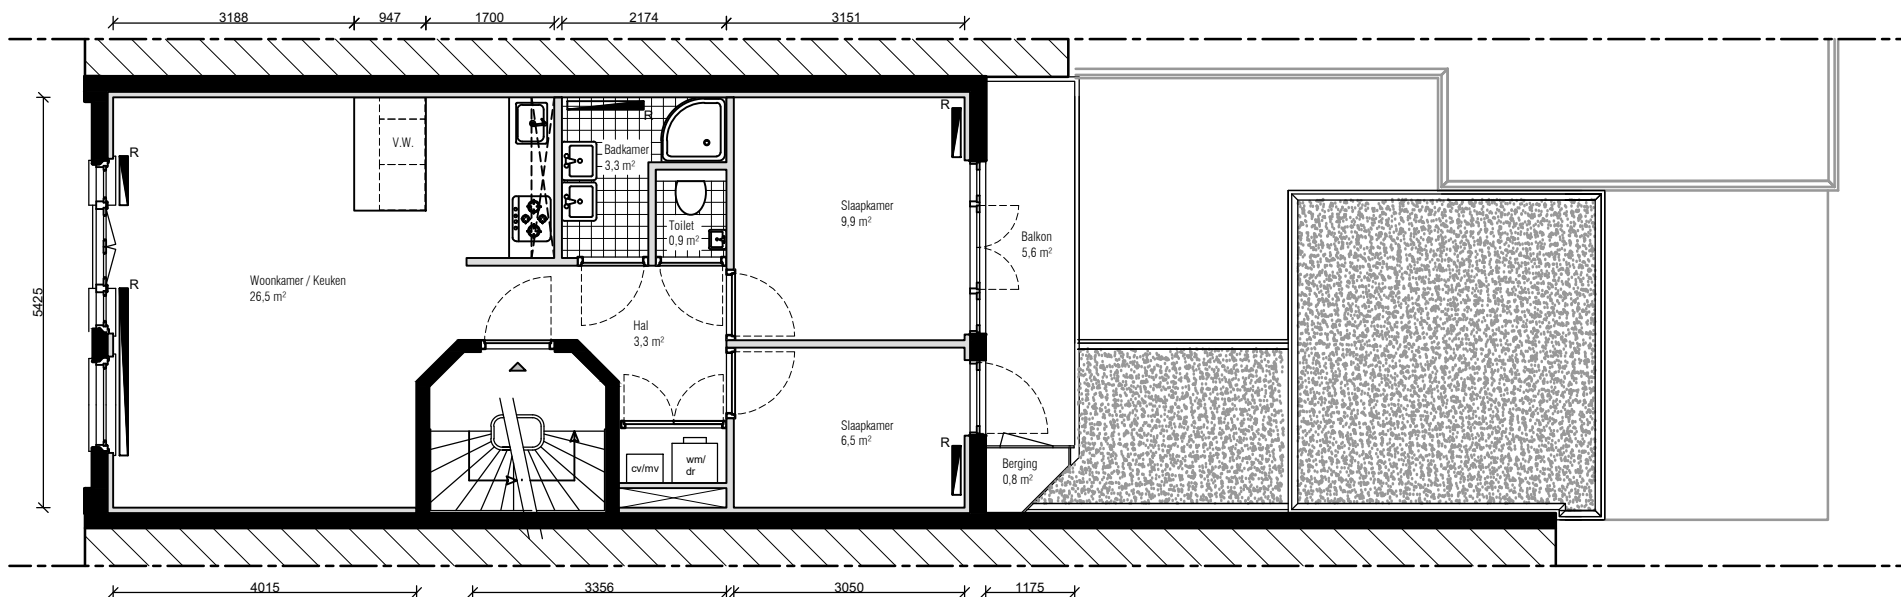

Bouwjaar	ca. 1630	
Kasko verb.	2018	
Won. verb.	1910	
Hoogte	2,6m	
Aanrechlengte	3,6m	
Isolatieglas	Ja	
Vloer Isolatie	Ja	
Dak Isolatie	Ja	
Spouw Isolatie	Nee	
Gevel Isolatie	Ja	
Geluidsisolatie	Ja	
CV.	Ja	
Berging	Ja	
Terrassen	5,6	M2

											14	484
--	--	--	--	--	--	--	--	--	--	--	----	-----

Woning
Rapenburg 93 B
Eerste verdieping

STADSHERSTEL AMSTERDAM
FORMAAT: A4
SCHAAL: 1:100
DATUM: 4-2-2019