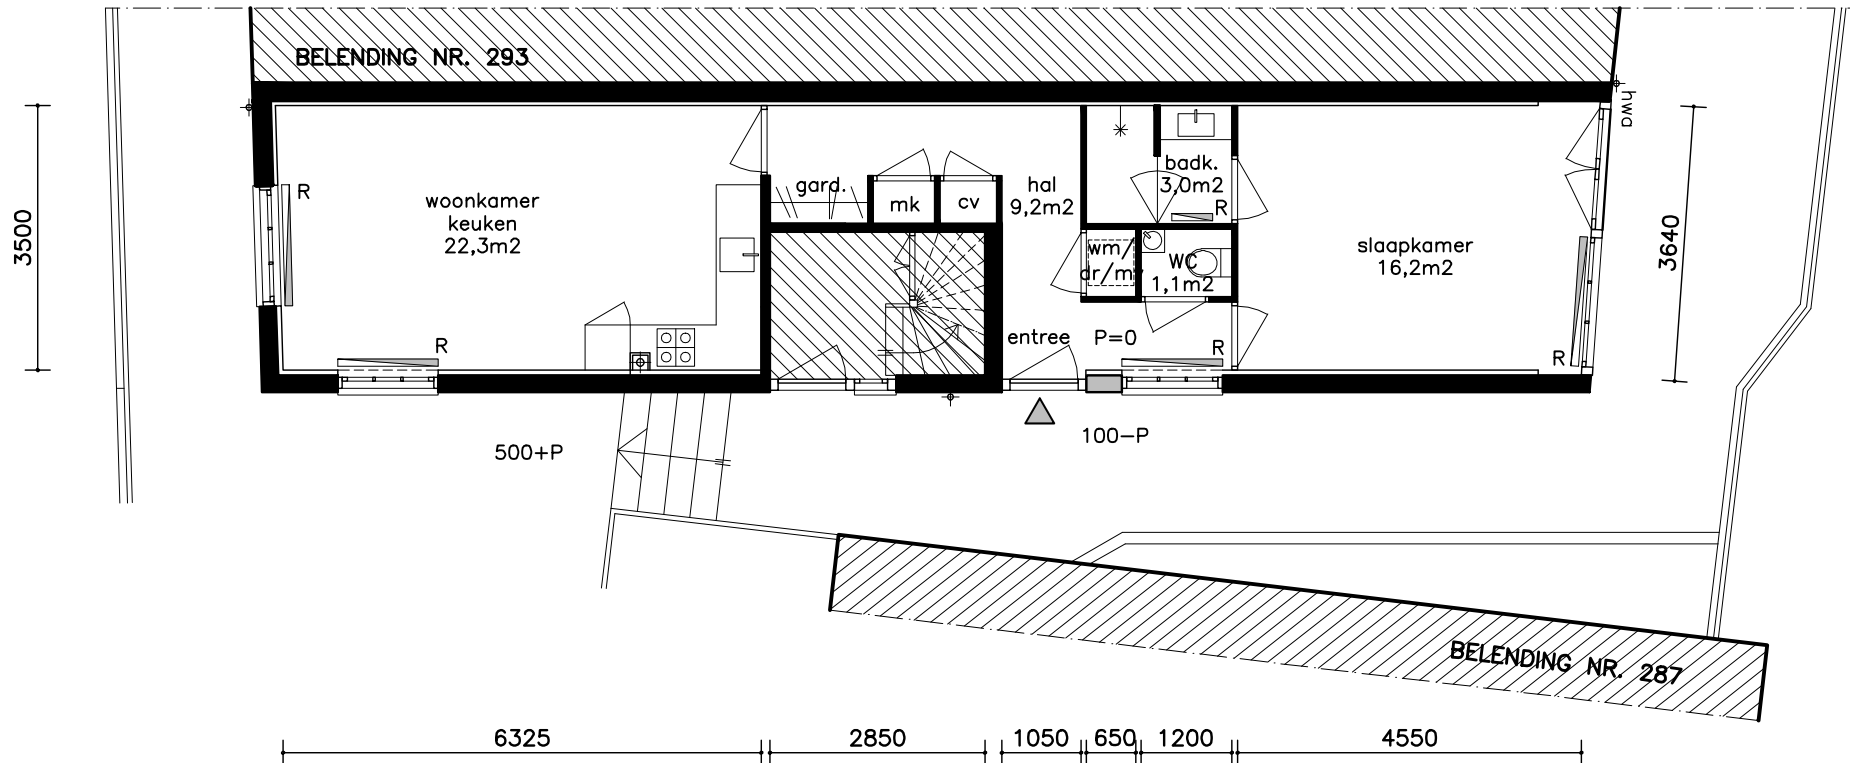

Bouwjaar	< 1900
Kasko verb.	2010
Won. verb.	2018
Hoogte	2,5 m
Aanrechlengte	>3,5 m
Isolatieglas	Ja
Vloer Isolatie	Ja
Dak isolatie	n.v.t.
Spouw isolatie	Nee
Gevel isolatie	Ja
Geluidsisolatie	Ja
CV.	Combi
<b>Totaal GEO</b>	<b>54,8 m2</b>

5 2 4 7 5

TYPE Woning

ADRES

Marnixstraat 291 A  
Begane grond

Begane grond