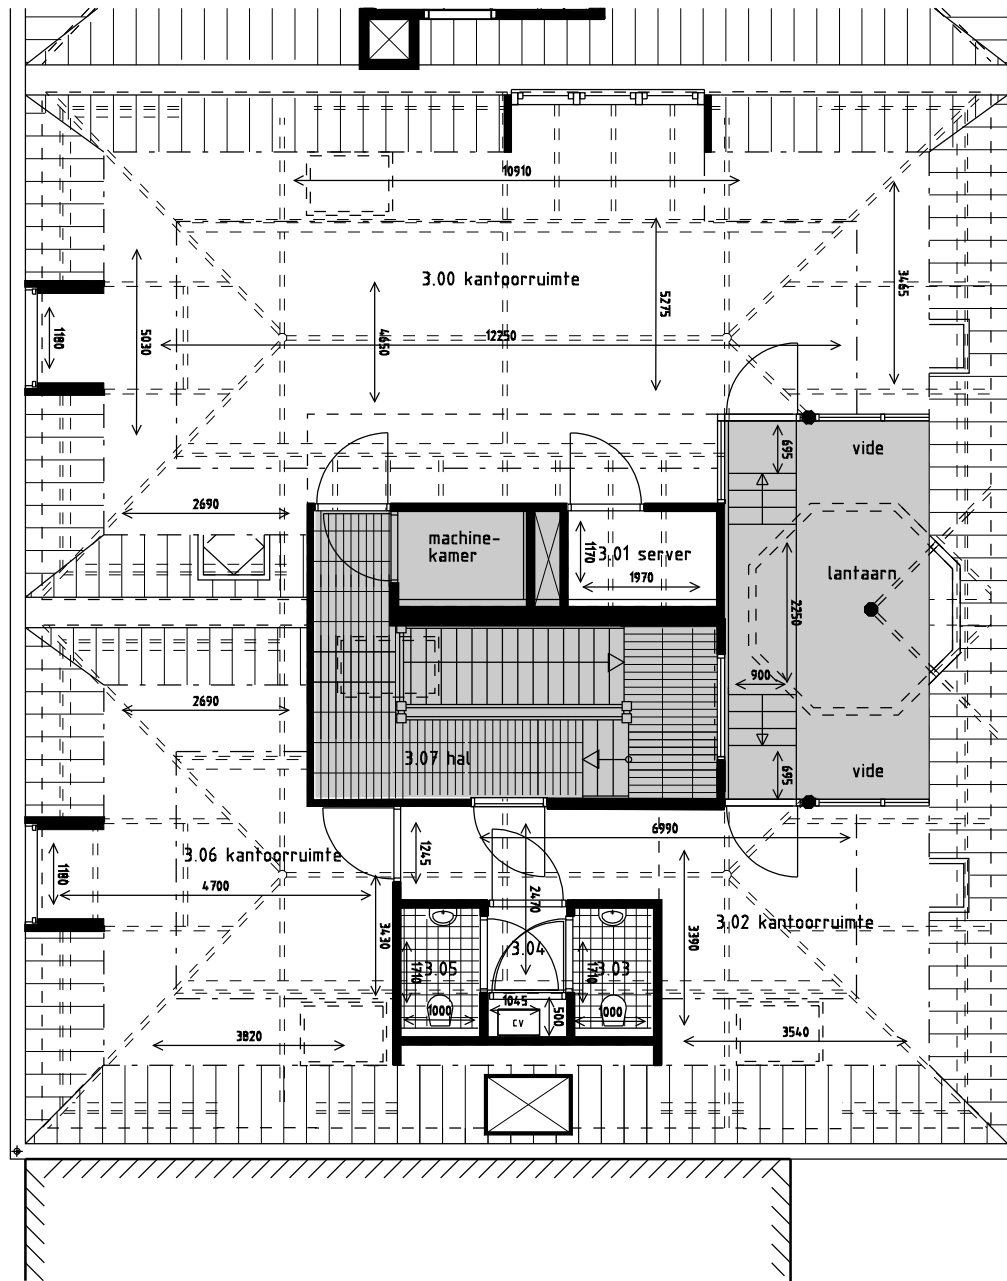

2de verdieping

schaal 1:100
 8-kamerkantoor
 Prof. Tulpstraat 18
 Amsterdam

kantoor nr 18

'Deze plattegrond is met grote zorg
 gemaakt op basis van werktekeningen.
 Er kunnen geen rechten aan worden ontleend.'

CASA architecten

3e verdieping

schaal 1:100
 8-kamerkantoor
 Prof. Tulpstraat 18
 Amsterdam

kantoor nr 18

'Deze plattegrond is met grote zorg
 gemaakt op basis van werktekeningen.
 Er kunnen geen rechten aan worden ontleend.'