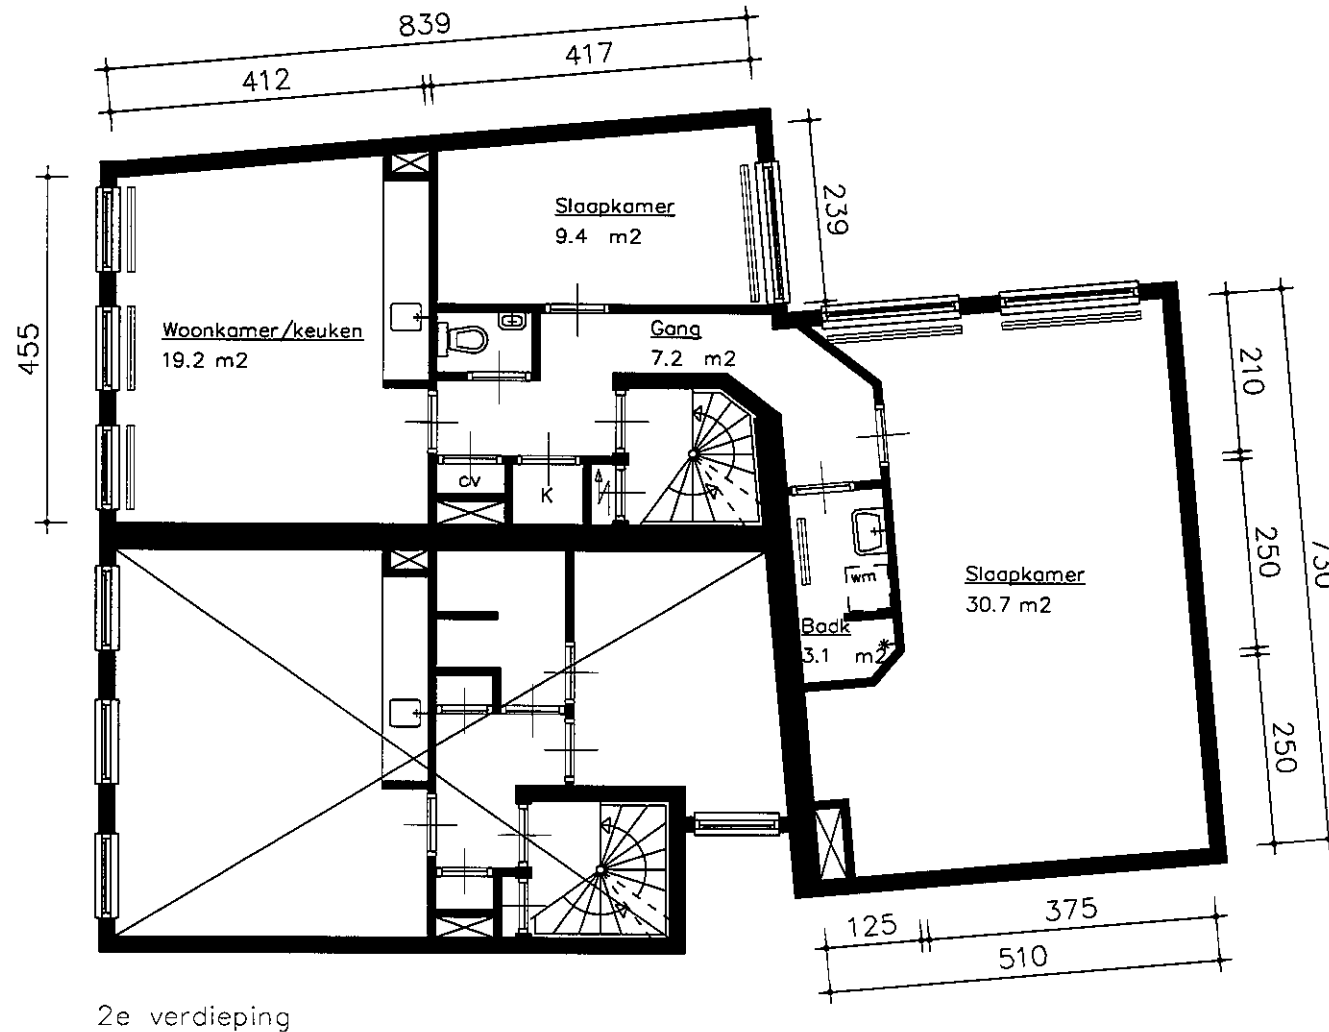

Bouwjaar	<1900
Kasko verb.	1983
Won. verb.	1983
Hoogte	2.50
Aanrehtlengte	2.68 m
Isolatieglas	Nee m2
Vloer Isolatie	Ja
Dak isolatie	Ja
Spouw isolatie	Nee
Gevel isolatie	Nee
Geluidsisolatie	Nee
CV.	Combi
Zolder/berging	3.9 m2
Tuin	-- m2

1	1	1	1	5	0	3
---	---	---	---	---	---	---

TYPE Woning
 ADRES Singel 157c

2e verdieping